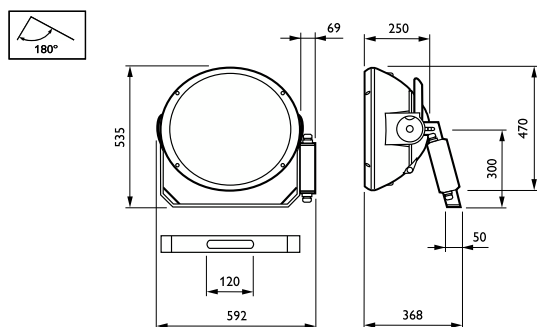

Commandes et gradation

Variation de l'intensité lumineuse	Non
Flux lumineux constant	Non

Mécanique et boîtier

Matériaux du corps	Aluminium
--------------------	-----------

Matériaux du réflecteur	Aluminium
Matériaux optiques	Aluminium
Matériaux du cache optique/de la lentille	-
Matériaux de fixation	Acier
Couleur du corps	Aluminium
Dispositif de montage	Support de montage réglable
Forme du cache optique/de la lentille	-
Finition du cache optique/de la lentille	-
Hauteur totale	535 mm
Surface projetée effective	0,19 m²

Schéma dimensionnel

ArenaVision MVF403