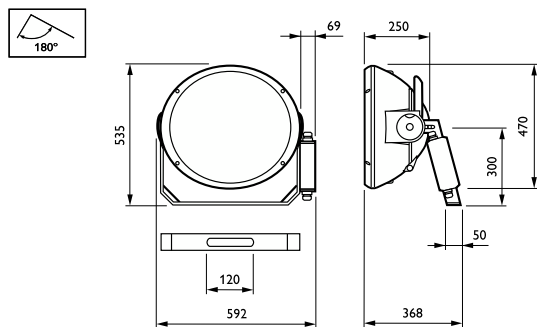

Commandes et gradation

Variation de l'intensité lumineuse	Non
Flux lumineux constant	Non

Mécanique et boîtier

Matériaux du corps	Aluminium
--------------------	-----------

Matériaux du réflecteur	Aluminium
Matériaux optiques	Aluminium
Matériaux du cache optique/de la lentille	-
Matériaux de fixation	Acier
Couleur du corps	Aluminium
Dispositif de montage	Support de montage réglable
Forme du cache optique/de la lentille	-
Finition du cache optique/de la lentille	-
Hauteur totale	535 mm
Surface projetée effective	0,19 m ²

Schéma dimensionnel

ArenaVision MVF403