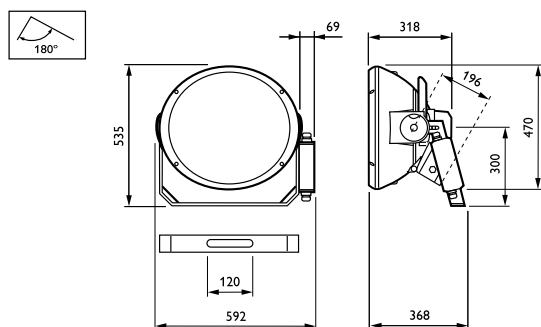

Matériaux de fixation	Acier
Couleur du corps	Aluminium
Dispositif de montage	Support de montage réglable
Forme du cache optique/de la lentille	-
Finition du cache optique/de la lentille	-
Hauteur totale	535 mm
Surface projetée effective	0,2 m ²

Schéma dimensionnel

ArenaVision MVF404