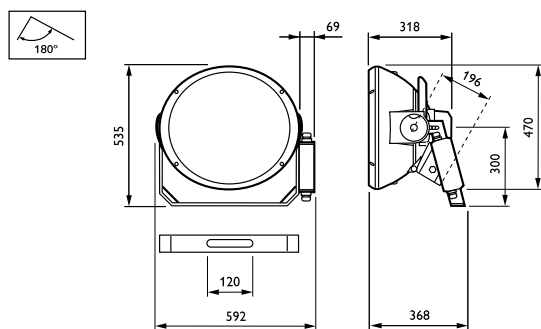

Matériaux de fixation	Acier
Couleur du corps	Aluminium
Dispositif de montage	Support de montage réglable
Forme du cache optique/de la lentille	-
Finition du cache optique/de la lentille	-
Hauteur totale	535 mm
Surface projetée effective	0,2 m ²

Schéma dimensionnel

ArenaVision MVF404