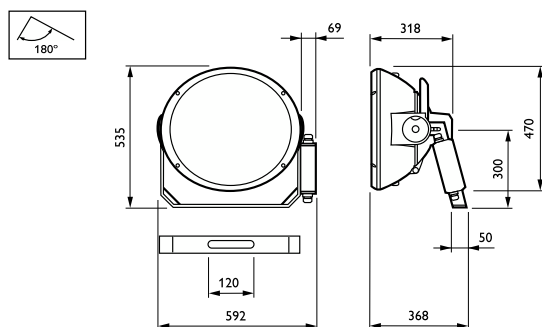

Commandes et gradation

Variation de l'intensité lumineuse	Non
Flux lumineux constant	Non

Mécanique et boîtier

Matériaux du corps	Aluminium
Matériaux du réflecteur	Aluminium
Matériaux optiques	Aluminium

Matériaux du cache optique/de la lentille	-
Matériaux de fixation	Acier
Couleur du corps	Aluminium
Dispositif de montage	Support de montage réglable
Forme du cache optique/de la lentille	-
Finition du cache optique/de la lentille	-
Hauteur totale	535 mm
Surface projetée effective	0,2 m ²

Schéma dimensionnel

ArenaVision MVF404