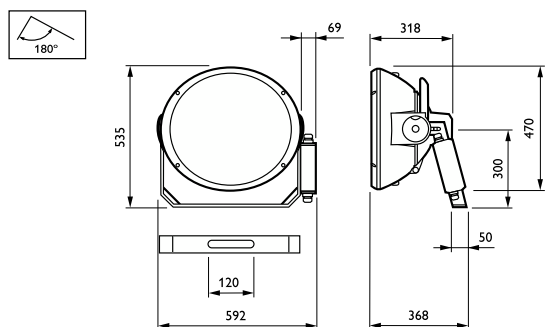

Approvazione e applicazione

e una gestione termica	IP65 [Protetto contro la penetrazione di polvere, protetto contro i getti d'acqua]
Codice di protezione dagli impatti meccanici	IK08 [5 J protezione dagli atti vandalici]
Protezione da sovratensioni (comune/differenziale)	-
Rating di sostenibilità	-
Classe di protezione IEC:	Classe di isolamento I

Condizioni di applicazione

Livello massimo di attenuazione	Non applicabile

Dati del prodotto

Nome prodotto ordine	MVF404 MHN-SEH2000W/956 B4 SI
Nome completo prodotto	MVF404 MHN-SEH2000W/956 B4 SI
Full EOC	872790050203900
Descrizione codice locale	MVF404M2956B4
Codice d'ordine	50203900
Codice materiale (12NC)	910502218418
Codice locale	MVF404M2956B4
Numeratore SAP - Quantità per confezione	1
EAN/UPC - Prodotto/scatola	8727900502039
Numeratore - Confezioni per scatola esterna	1
EAN/UPC - Case	8727900502039

Disegno tecnico