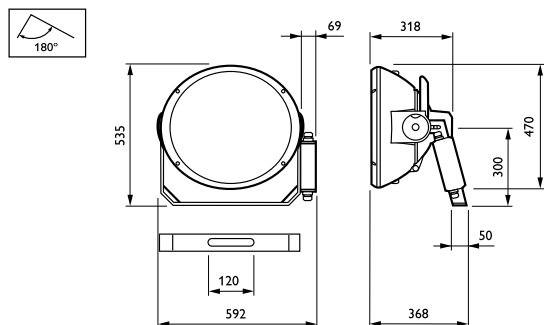

## Mécanique et boîtier

Matériaux du corps	Aluminium
Matériaux du réflecteur	Aluminium
Matériaux optiques	Aluminium

Matériaux du cache optique/de la lentille	-
Matériaux de fixation	Acier
Couleur du corps	Aluminium
Dispositif de montage	Support de montage réglable
Forme du cache optique/de la lentille	-
Finition du cache optique/de la lentille	-
Hauteur totale	535 mm
Surface projetée effective	0,2 m <sup>2</sup>

## Schéma dimensionnel