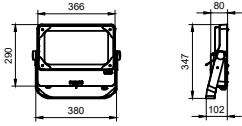

Tango G4 LED 投射燈

二维绘图

一般資訊	
CE 標誌	CE 標誌
內附驅動器	是
照明技術	
演色性指數 (CRI)	>70
機械與外罩	
外罩色彩	灰色
認證與應用	
機械衝擊保護規範	IK08
防水防塵規範 (IP)	IP66

一般資訊

Order Code	Full Product Name	易燃性標誌
911401658207	BVP491 LED68/NW 50W SWB	用於安裝於通常易燃的表面
911401658307	BVP491 LED93/NW 70W SWB	用於安裝於通常易燃的表面
911401658507	BVP491 LED136/NW 100W SWB	用於安裝於通常易燃的表面
911401659607	BVP491 LED68/NW 50W SWB LP P7	用於安裝於通常易燃的表面
911401665107	BVP493 LED261/WW 230W SAWB	用於安裝於通常易燃的表面

Order Code	Full Product Name	易燃性標誌
911401665207	BVP493 LED341/NW 255W SWB	用於安裝於通常易燃的表面
911401665307	BVP493 LED388/WW 305W NB	用於安裝於通常易燃的表面
911401665507	BVP493 LED485/WW 380W NB	用於安裝於通常易燃的表面
911401678706	BVP431 LED68/NW 220~240V 50W SMB GC	-
911401678806	BVP431 LED68/NW 220~240V 50W SWB GC	-
911401678906	BVP431 LED67/NW 220~240V 50W AMB GC	-
911401679606	BVP431 LED67/NW 220~240V 50W AMB GM	-