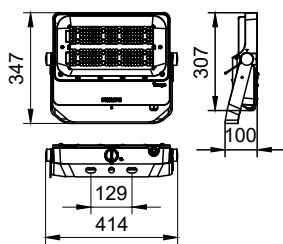

Tango G4 LED 投射燈

应用

- 一般投射光照明
- 大型工業區域/停車場
- 廣告招牌
- 停機坪
- 港口和貨櫃碼頭
- 大樓正面外牆
- 交通樞紐和收費公路
- 休閒運動場

安全提示

- 請特別注意安裝指示

Versions

BVP49X

二维绘图