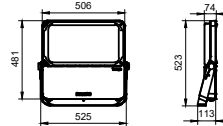

Tango G4 LED 投射燈

二维绘图

一般資訊	
CE 標誌	CE 標誌
內附驅動器	是
照明技術	
演色性指數 (CRI)	>70
機械與外罩	
外罩色彩	灰色
認證與應用	
機械衝擊保護規範	IK08
防水防塵規範 (IP)	IP66

一般資訊

Order Code	Full Product Name	易燃性標誌
911401658207	BVP491 LED68/NW 50W SWB	用於安裝於通常易燃的表面
911401658307	BVP491 LED93/NW 70W SWB	用於安裝於通常易燃的表面
911401658507	BVP491 LED136/NW 100W SWB	用於安裝於通常易燃的表面
911401659607	BVP491 LED68/NW 50W SWB LP P7	用於安裝於通常易燃的表面
911401665107	BVP493 LED261/WW 230W SAWB	用於安裝於通常易燃的表面

Order Code	Full Product Name	易燃性標誌
911401665207	BVP493 LED341/NW 255W SWB	用於安裝於通常易燃的表面
911401665307	BVP493 LED388/WW 305W NB	用於安裝於通常易燃的表面
911401665507	BVP493 LED485/WW 380W NB	用於安裝於通常易燃的表面
911401678706	BVP431 LED68/NW 220~240V 50W SMB GC	-
911401678806	BVP431 LED68/NW 220~240V 50W SWB GC	-
911401678906	BVP431 LED67/NW 220~240V 50W AMB GC	-
911401679606	BVP431 LED67/NW 220~240V 50W AMB GM	-