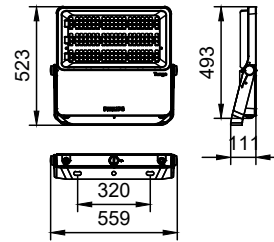

Tango G4 LED 投射燈

二维绘图

一般資訊	
CE 標誌	CE 標誌
內附驅動器	是
照明技術	
演色性指數 (CRI)	>70
機械與外罩	
外罩色彩	灰色
認證與應用	
機械衝擊保護規範	IK08
防水防塵規範 (IP)	IP66

一般資訊

Order Code	Full Product Name	易燃性標誌
911401658207	BVP491 LED68/NW 50W SWB	用於安裝於通常易燃的表面
911401658307	BVP491 LED93/NW 70W SWB	用於安裝於通常易燃的表面
911401658507	BVP491 LED136/NW 100W SWB	用於安裝於通常易燃的表面
911401659607	BVP491 LED68/NW 50W SWB LP P7	用於安裝於通常易燃的表面
911401665107	BVP493 LED261/WW 230W SAWB	用於安裝於通常易燃的表面

Order Code	Full Product Name	易燃性標誌
911401665207	BVP493 LED341/NW 255W SWB	用於安裝於通常易燃的表面
911401665307	BVP493 LED388/WW 305W NB	用於安裝於通常易燃的表面
911401665507	BVP493 LED485/WW 380W NB	用於安裝於通常易燃的表面
911401678706	BVP431 LED68/NW 220~240V 50W SMB GC	-
911401678806	BVP431 LED68/NW 220~240V 50W SWB GC	-
911401678906	BVP431 LED67/NW 220~240V 50W AMB GC	-
911401679606	BVP431 LED67/NW 220~240V 50W AMB GM	-