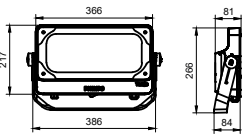

Tango G4 LED 投射燈

二维绘图

一般資訊	
CE 標誌	CE 標誌
內附驅動器	是
照明技術	
演色性指數 (CRI)	>70
機械與外罩	
外罩色彩	灰色
認證與應用	
機械衝擊保護規範	IK08
防水防塵規範 (IP)	IP66

一般資訊

Order Code	Full Product Name	易燃性標誌
911401658207	BVP491 LED68/NW 50W SWB	用於安裝於通常易燃的表面
911401658307	BVP491 LED93/NW 70W SWB	用於安裝於通常易燃的表面
911401658507	BVP491 LED136/NW 100W SWB	用於安裝於通常易燃的表面
911401659607	BVP491 LED68/NW 50W SWB LP P7	用於安裝於通常易燃的表面
911401665107	BVP493 LED261/WW 230W SAWB	用於安裝於通常易燃的表面

Order Code	Full Product Name	易燃性標誌
911401665207	BVP493 LED341/NW 255W SWB	用於安裝於通常易燃的表面
911401665307	BVP493 LED388/WW 305W NB	用於安裝於通常易燃的表面
911401665507	BVP493 LED485/WW 380W NB	用於安裝於通常易燃的表面
911401678706	BVP431 LED68/NW 220~240V 50W SMB GC	-
911401678806	BVP431 LED68/NW 220~240V 50W SWB GC	-
911401678906	BVP431 LED67/NW 220~240V 50W AMB GC	-
911401679606	BVP431 LED67/NW 220~240V 50W AMB GM	-