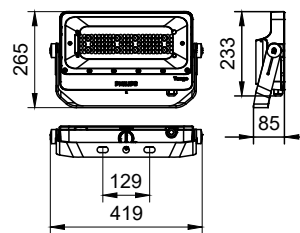

Tango G4 LED 投射燈

二维绘图

一般資訊	
CE 標誌	CE 標誌
內附驅動器	是
照明技術	
演色性指數 (CRI)	>70
機械與外罩	
外罩色彩	灰色
認證與應用	
機械衝擊保護規範	IK08
防水防塵規範 (IP)	IP66

一般資訊

Order Code	Full Product Name	易燃性標誌
911401658207	BVP491 LED68/NW 50W SWB	用於安裝於通常易燃的表面
911401658307	BVP491 LED93/NW 70W SWB	用於安裝於通常易燃的表面
911401658507	BVP491 LED136/NW 100W SWB	用於安裝於通常易燃的表面
911401659607	BVP491 LED68/NW 50W SWB LP P7	用於安裝於通常易燃的表面
911401665107	BVP493 LED261/WW 230W SAWB	用於安裝於通常易燃的表面