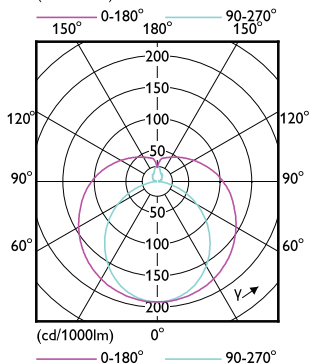

Order Code	Full Product Name	Temperatura máxima (nom.)
64689900	MASTER LEDtube VLE 1200mm HO 14W 865 T8	60 °C
31680500	MASTER LEDtube VLE 1200mm UO 15.5W 830 T8	60 °C
31682900	MASTER LEDtube VLE 1200mm UO 15.5W 840 T8	60 °C
31684300	MASTER LEDtube VLE 1200mm UO 15.5W 865 T8	60 °C
31686700	MASTER LEDtube VLE 1500mm UO 23W 830 T8	65 °C
31688100	MASTER LEDtube VLE 1500mm UO 23W 840 T8	65 °C
31690400	MASTER LEDtube VLE 1500mm UO 23W 865 T8	65 °C

Aprobación y aplicación

Order Code	Full Product Name	Consumo energético kWh/1000 h
64679000	MASTER LEDtube VLE 600mm HO 8W 830 T8	8 kWh
64681300	MASTER LEDtube VLE 600mm HO 8W 840 T8	8 kWh
64683700	MASTER LEDtube VLE 600mm HO 8W 865 T8	8 kWh
64691200	MASTER LEDtube VLE 1500mm HO 20.5W 830 T8	21 kWh
64693600	MASTER LEDtube VLE 1500mm HO 20.5W 840 T8	21 kWh
64695000	MASTER LEDtube VLE 1500mm HO 20.5W 865 T8	21 kWh
64685100	MASTER LEDtube VLE 1200mm HO 14W 830 T8	14 kWh
64687500	MASTER LEDtube VLE 1200mm HO 14W 840 T8	14 kWh
64689900	MASTER LEDtube VLE 1200mm HO 14W 865 T8	14 kWh
31680500	MASTER LEDtube VLE 1200mm UO 15.5W 830 T8	16 kWh
31682900	MASTER LEDtube VLE 1200mm UO 15.5W 840 T8	16 kWh
31684300	MASTER LEDtube VLE 1200mm UO 15.5W 865 T8	16 kWh
31686700	MASTER LEDtube VLE 1500mm UO 23W 830 T8	23 kWh
31688100	MASTER LEDtube VLE 1500mm UO 23W 840 T8	23 kWh
31690400	MASTER LEDtube VLE 1500mm UO 23W 865 T8	23 kWh