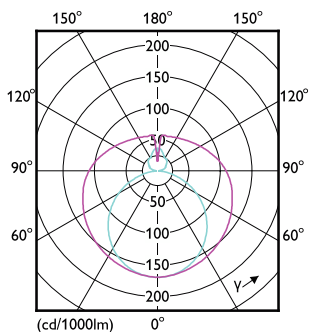

Order Code	Full Product Name	Temperatura máxima (nom.)
64689900	MASTER LEDtube VLE 1200mm HO 14W 865 T8	60 °C
31680500	MASTER LEDtube VLE 1200mm UO 15.5W 830 T8	60 °C
31682900	MASTER LEDtube VLE 1200mm UO 15.5W 840 T8	60 °C
31684300	MASTER LEDtube VLE 1200mm UO 15.5W 865 T8	60 °C
31686700	MASTER LEDtube VLE 1500mm UO 23W 830 T8	65 °C
31688100	MASTER LEDtube VLE 1500mm UO 23W 840 T8	65 °C
31690400	MASTER LEDtube VLE 1500mm UO 23W 865 T8	65 °C

Aprobación y aplicación

Order Code	Full Product Name	Consumo energético kWh/1000 h
64679000	MASTER LEDtube VLE 600mm HO 8W 830 T8	8 kWh
64681300	MASTER LEDtube VLE 600mm HO 8W 840 T8	8 kWh
64683700	MASTER LEDtube VLE 600mm HO 8W 865 T8	8 kWh
64691200	MASTER LEDtube VLE 1500mm HO 20.5W 830 T8	21 kWh
64693600	MASTER LEDtube VLE 1500mm HO 20.5W 840 T8	21 kWh
64695000	MASTER LEDtube VLE 1500mm HO 20.5W 865 T8	21 kWh
64685100	MASTER LEDtube VLE 1200mm HO 14W 830 T8	14 kWh
64687500	MASTER LEDtube VLE 1200mm HO 14W 840 T8	14 kWh
64689900	MASTER LEDtube VLE 1200mm HO 14W 865 T8	14 kWh
31680500	MASTER LEDtube VLE 1200mm UO 15.5W 830 T8	16 kWh
31682900	MASTER LEDtube VLE 1200mm UO 15.5W 840 T8	16 kWh
31684300	MASTER LEDtube VLE 1200mm UO 15.5W 865 T8	16 kWh
31686700	MASTER LEDtube VLE 1500mm UO 23W 830 T8	23 kWh
31688100	MASTER LEDtube VLE 1500mm UO 23W 840 T8	23 kWh
31690400	MASTER LEDtube VLE 1500mm UO 23W 865 T8	23 kWh