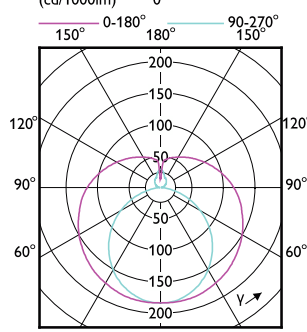

Order Code	Full Product Name	Temperatura máxima (nom.)
64689900	MASTER LEDtube VLE 1200mm HO 14W 865 T8	60 °C
31680500	MASTER LEDtube VLE 1200mm UO 15.5W 830 T8	60 °C
31682900	MASTER LEDtube VLE 1200mm UO 15.5W 840 T8	60 °C
31684300	MASTER LEDtube VLE 1200mm UO 15.5W 865 T8	60 °C
31686700	MASTER LEDtube VLE 1500mm UO 23W 830 T8	65 °C
31688100	MASTER LEDtube VLE 1500mm UO 23W 840 T8	65 °C
31690400	MASTER LEDtube VLE 1500mm UO 23W 865 T8	65 °C

Aprobación y aplicación

Order Code	Full Product Name	Consumo energético kWh/1000 h
64679000	MASTER LEDtube VLE 600mm HO 8W 830 T8	8 kWh
64681300	MASTER LEDtube VLE 600mm HO 8W 840 T8	8 kWh
64683700	MASTER LEDtube VLE 600mm HO 8W 865 T8	8 kWh
64691200	MASTER LEDtube VLE 1500mm HO 20.5W 830 T8	21 kWh
64693600	MASTER LEDtube VLE 1500mm HO 20.5W 840 T8	21 kWh
64695000	MASTER LEDtube VLE 1500mm HO 20.5W 865 T8	21 kWh
64685100	MASTER LEDtube VLE 1200mm HO 14W 830 T8	14 kWh
64687500	MASTER LEDtube VLE 1200mm HO 14W 840 T8	14 kWh
64689900	MASTER LEDtube VLE 1200mm HO 14W 865 T8	14 kWh
31680500	MASTER LEDtube VLE 1200mm UO 15.5W 830 T8	16 kWh
31682900	MASTER LEDtube VLE 1200mm UO 15.5W 840 T8	16 kWh
31684300	MASTER LEDtube VLE 1200mm UO 15.5W 865 T8	16 kWh
31686700	MASTER LEDtube VLE 1500mm UO 23W 830 T8	23 kWh
31688100	MASTER LEDtube VLE 1500mm UO 23W 840 T8	23 kWh
31690400	MASTER LEDtube VLE 1500mm UO 23W 865 T8	23 kWh