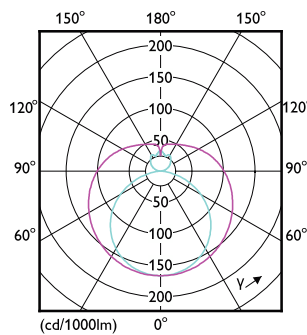

Order Code	Full Product Name	Temperatura máxima (nom.)
64689900	MASTER LEDtube VLE 1200mm HO 14W 865 T8	60 °C
31680500	MASTER LEDtube VLE 1200mm UO 15.5W 830 T8	60 °C
31682900	MASTER LEDtube VLE 1200mm UO 15.5W 840 T8	60 °C
31684300	MASTER LEDtube VLE 1200mm UO 15.5W 865 T8	60 °C
31686700	MASTER LEDtube VLE 1500mm UO 23W 830 T8	65 °C
31688100	MASTER LEDtube VLE 1500mm UO 23W 840 T8	65 °C
31690400	MASTER LEDtube VLE 1500mm UO 23W 865 T8	65 °C

Aprobación y aplicación

Order Code	Full Product Name	Consumo energético kWh/1000 h
64679000	MASTER LEDtube VLE 600mm HO 8W 830 T8	8 kWh
64681300	MASTER LEDtube VLE 600mm HO 8W 840 T8	8 kWh
64683700	MASTER LEDtube VLE 600mm HO 8W 865 T8	8 kWh
64691200	MASTER LEDtube VLE 1500mm HO 20.5W 830 T8	21 kWh
64693600	MASTER LEDtube VLE 1500mm HO 20.5W 840 T8	21 kWh
64695000	MASTER LEDtube VLE 1500mm HO 20.5W 865 T8	21 kWh
64685100	MASTER LEDtube VLE 1200mm HO 14W 830 T8	14 kWh
64687500	MASTER LEDtube VLE 1200mm HO 14W 840 T8	14 kWh
64689900	MASTER LEDtube VLE 1200mm HO 14W 865 T8	14 kWh
31680500	MASTER LEDtube VLE 1200mm UO 15.5W 830 T8	16 kWh
31682900	MASTER LEDtube VLE 1200mm UO 15.5W 840 T8	16 kWh
31684300	MASTER LEDtube VLE 1200mm UO 15.5W 865 T8	16 kWh
31686700	MASTER LEDtube VLE 1500mm UO 23W 830 T8	23 kWh
31688100	MASTER LEDtube VLE 1500mm UO 23W 840 T8	23 kWh
31690400	MASTER LEDtube VLE 1500mm UO 23W 865 T8	23 kWh