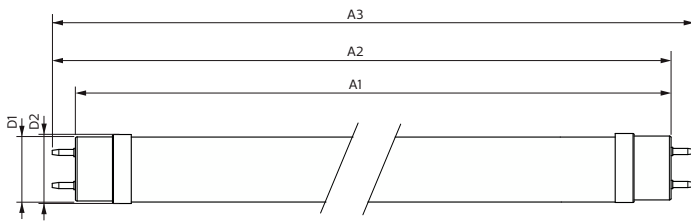

Master Value tubo LED T8

Versions

LEDtube 220-240V G13 5ft

Plano de dimensiones

Product	D1	D2	A1	A2	A3
MAS LEDtube VLE 1200mm HO 14W 830 T8	25,8 mm	28 mm	1.198,2 mm	1.205,3 mm	1.212,4 mm
MAS LEDtube VLE 1200mm HO 14W 840 T8	25,8 mm	28 mm	1.198,2 mm	1.205,3 mm	1.212,4 mm
MAS LEDtube VLE 1200mm HO 14W 865 T8	25,8 mm	28 mm	1.198,2 mm	1.205,3 mm	1.212,4 mm
MAS LEDtube VLE 1200mm UO 15.5W 830 T8	25,8 mm	28 mm	1.198,2 mm	1.205,3 mm	1.212,4 mm
MAS LEDtube VLE 1200mm UO 15.5W 840 T8	25,8 mm	28 mm	1.198,2 mm	1.205,3 mm	1.212,4 mm
MAS LEDtube VLE 1200mm UO 15.5W 865 T8	25,8 mm	28 mm	1.198,2 mm	1.205,3 mm	1.212,4 mm
MAS LEDtube VLE 1500mm HO 20.5W 830 T8	25,8 mm	28 mm	1.498,7 mm	1.505,8 mm	1.512,9 mm
MAS LEDtube VLE 1500mm HO 20.5W 840 T8	25,8 mm	28 mm	1.498,8 mm	1.505,9 mm	1.513 mm
MAS LEDtube VLE 1500mm HO 20.5W 865 T8	25,8 mm	28 mm	1.498,7 mm	1.505,8 mm	1.512,9 mm
MAS LEDtube VLE 1500mm UO 23W 830 T8	25,8 mm	28 mm	1.498,8 mm	1.505,9 mm	1.513 mm
MAS LEDtube VLE 1500mm UO 23W 840 T8	25,8 mm	28 mm	1.498,8 mm	1.505,9 mm	1.513 mm
MAS LEDtube VLE 1500mm UO 23W 865 T8	25,8 mm	28 mm	1.498,8 mm	1.505,9 mm	1.513 mm
MAS LEDtube VLE 600mm HO 8W 830 T8	25,8 mm	28 mm	588,5 mm	595,5 mm	602,5 mm
MAS LEDtube VLE 600mm HO 8W 840 T8	25,8 mm	28 mm	588,6 mm	595,7 mm	602,8 mm
MAS LEDtube VLE 600mm HO 8W 865 T8	25,8 mm	28 mm	588,5 mm	595,5 mm	602,5 mm