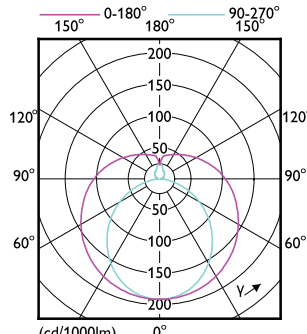

Order Code	Full Product Name	Temperatura máxima (nom.)
64689900	MASTER LEDtube VLE 1200mm HO 14W 865 T8	60 °C
31680500	MASTER LEDtube VLE 1200mm UO 15.5W 830 T8	60 °C
31682900	MASTER LEDtube VLE 1200mm UO 15.5W 840 T8	60 °C
31684300	MASTER LEDtube VLE 1200mm UO 15.5W 865 T8	60 °C
31686700	MASTER LEDtube VLE 1500mm UO 23W 830 T8	65 °C
31688100	MASTER LEDtube VLE 1500mm UO 23W 840 T8	65 °C
31690400	MASTER LEDtube VLE 1500mm UO 23W 865 T8	65 °C

Aprobación y aplicación

Order Code	Full Product Name	Consumo energético kWh/1000 h
64679000	MASTER LEDtube VLE 600mm HO 8W 830 T8	8 kWh
64681300	MASTER LEDtube VLE 600mm HO 8W 840 T8	8 kWh
64683700	MASTER LEDtube VLE 600mm HO 8W 865 T8	8 kWh
64691200	MASTER LEDtube VLE 1500mm HO 20.5W 830 T8	21 kWh
64693600	MASTER LEDtube VLE 1500mm HO 20.5W 840 T8	21 kWh
64695000	MASTER LEDtube VLE 1500mm HO 20.5W 865 T8	21 kWh
64685100	MASTER LEDtube VLE 1200mm HO 14W 830 T8	14 kWh
64687500	MASTER LEDtube VLE 1200mm HO 14W 840 T8	14 kWh
64689900	MASTER LEDtube VLE 1200mm HO 14W 865 T8	14 kWh
31680500	MASTER LEDtube VLE 1200mm UO 15.5W 830 T8	16 kWh
31682900	MASTER LEDtube VLE 1200mm UO 15.5W 840 T8	16 kWh
31684300	MASTER LEDtube VLE 1200mm UO 15.5W 865 T8	16 kWh
31686700	MASTER LEDtube VLE 1500mm UO 23W 830 T8	23 kWh
31688100	MASTER LEDtube VLE 1500mm UO 23W 840 T8	23 kWh
31690400	MASTER LEDtube VLE 1500mm UO 23W 865 T8	23 kWh