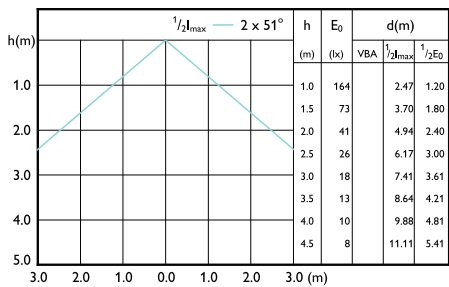

Чертеж размеров

Product	D	C
ESS LEDspot 5W 400lm GU5.3 840 220V	50,5 мм	46,5 мм

Accent Diagrams

Accent Diagram - ESS LEDspot 5W 400lm
GU5.3 840 220V

Светодиодная лампа акцентного освещения Essential MR16

Beam Diagrams