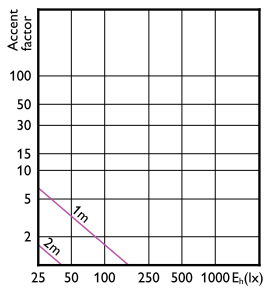

Чертеж размеров

Product	D	C
ESS LEDspot 5W 400lm GU5.3 840 220V	50,5 мм	46,5 мм

Accent Diagrams

Accent Diagram - ESS LEDspot 5W 400lm
GU5.3 840 220V

Светодиодная лампа акцентного освещения Essential MR16

Beam Diagrams