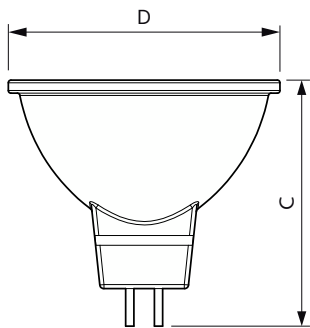

Чертеж размеров

Product	D	C
ESS LEDspot 5W 400lm GU5.3 840 220V	50,5 мм	46,5 мм

Accent Diagrams

Accent Diagram - ESS LEDspot 5W 400lm
GU5.3 840 220V

Светодиодная лампа акцентного освещения Essential MR16

Beam Diagrams