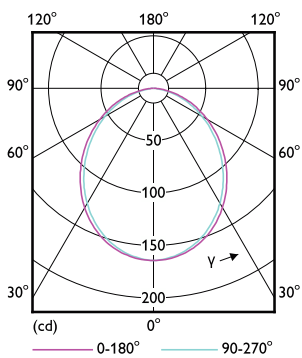

Чертеж размеров

Product	D	C
ESS LEDspot 5W 400lm GU5.3 840 220V	50,5 мм	46,5 мм

Accent Diagrams

Accent Diagram - ESS LEDspot 5W 400lm
GU5.3 840 220V

Светодиодная лампа акцентного освещения Essential MR16

Beam Diagrams