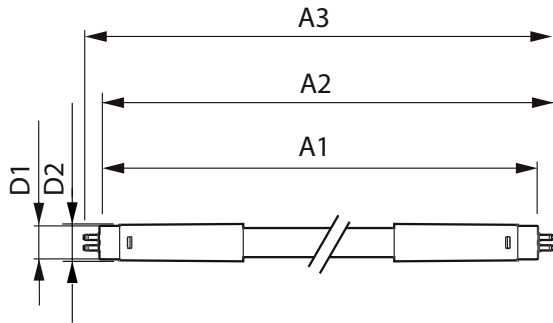

二维绘图

Product	D1	D2	A1	A2	A3
MAS LEDtube 1200mm HE 16.5W 865 T5	15.8 mm	19 mm	1149 mm	1156.1 mm	1163.2 mm
MAS LEDtube 1200mm HE 16.5W 840 T5	15.8 mm	19 mm	1149 mm	1156.1 mm	1163.2 mm

LEDtube Mains T5

應用

能源消耗 kWh/1000 h	17 kWh
能源效益標章 (EEL)	A++

控制調光

可調光	否
-----	---

運作和電氣

輸入頻率	50 至 60 Hz
電壓 (標稱)	100-240 V
功率 (額定)(標稱)	16.5 W
起始時間 (標稱)	0.5 s

基本資訊

接口	G5
正常使用壽命 (標稱)	50000 h
切換週期	200000X

照明科技

光束角 (Nom)	200 °
顯色指數 (Nom)	80
正常使用壽命結束時的燈具流明維持係數 (標稱)	70 %
光通量 (標稱)	2500 lm