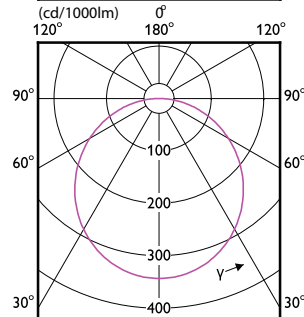

(cd/1000lm) 0°