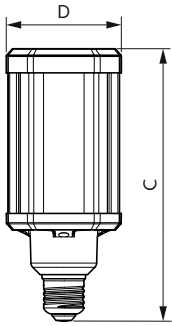

Versions

Abmessungsskizzen

Product	D	C
TrueForce LED HPL ND 28-25W E27 730 FR	84 mm	178 mm
TrueForce LED HPL ND 31-25W E27 730 CL	84 mm	178 mm

TrueForce Urban LED HPL E27

Abmessungsskizzen

Product	D	C
TrueForce LED HPL ND 40-28W E27 840	75 mm	178 mm
TrueForce LED HPL ND 28-21W E27 830	75 mm	178 mm
TrueForce LED HPL ND 38-28W E27 830	75 mm	178 mm
TrueForce LED HPL ND 30-21W E27 840	75 mm	178 mm

Product	D	C
TrueForce LED HPL ND 60-42W E27 840	84 mm	178 mm
TrueForce LED HPL ND 57-42W E27 830	84 mm	178 mm

Product	D	C
TrueForce LED HPL ND 60-42W E40 840	84 mm	191 mm
TrueForce LED HPL ND 57-42W E40 830	84 mm	191 mm