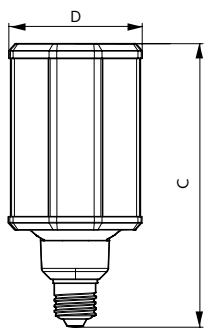

Versions

Abmessungsskizzen

Product	D	C
TrueForce LED HPL ND 28-25W E27 730 FR	84 mm	178 mm
TrueForce LED HPL ND 31-25W E27 730 CL	84 mm	178 mm

TrueForce Urban LED HPL E27

Abmessungsskizzen

Product	D	C
TrueForce LED HPL ND 40-28W E27 840	75 mm	178 mm
TrueForce LED HPL ND 28-21W E27 830	75 mm	178 mm
TrueForce LED HPL ND 38-28W E27 830	75 mm	178 mm
TrueForce LED HPL ND 30-21W E27 840	75 mm	178 mm