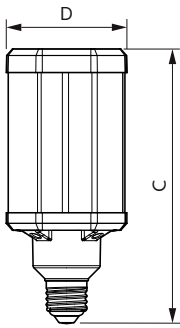

Versions

Abmessungsskizzen

Product	D	C
TrueForce LED HPL ND 28-25W E27 730 FR	84 mm	178 mm
TrueForce LED HPL ND 31-25W E27 730 CL	84 mm	178 mm

TrueForce Urban LED HPL E27

Abmessungsskizzen

Product	D	C
TrueForce LED HPL ND 40-28W E27 840	75 mm	178 mm
TrueForce LED HPL ND 28-21W E27 830	75 mm	178 mm
TrueForce LED HPL ND 38-28W E27 830	75 mm	178 mm
TrueForce LED HPL ND 30-21W E27 840	75 mm	178 mm

Product	D	C
TrueForce LED HPL ND 60-42W E27 840	84 mm	178 mm
TrueForce LED HPL ND 57-42W E27 830	84 mm	178 mm

Product	D	C
TrueForce LED HPL ND 60-42W E40 840	84 mm	191 mm
TrueForce LED HPL ND 57-42W E40 830	84 mm	191 mm