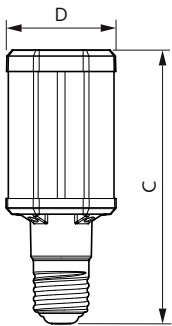

Versions

Abmessungsskizzen

Product	D	C
TrueForce LED HPL ND 28-25W E27 730 FR	84 mm	178 mm
TrueForce LED HPL ND 31-25W E27 730 CL	84 mm	178 mm

TrueForce Urban LED HPL E27

Abmessungsskizzen

Product	D	C
TrueForce LED HPL ND 40-28W E27 840	75 mm	178 mm
TrueForce LED HPL ND 28-21W E27 830	75 mm	178 mm
TrueForce LED HPL ND 38-28W E27 830	75 mm	178 mm
TrueForce LED HPL ND 30-21W E27 840	75 mm	178 mm

Product	D	C
TrueForce LED HPL ND 60-42W E27 840	84 mm	178 mm
TrueForce LED HPL ND 57-42W E27 830	84 mm	178 mm

Product	D	C
TrueForce LED HPL ND 60-42W E40 840	84 mm	191 mm
TrueForce LED HPL ND 57-42W E40 830	84 mm	191 mm