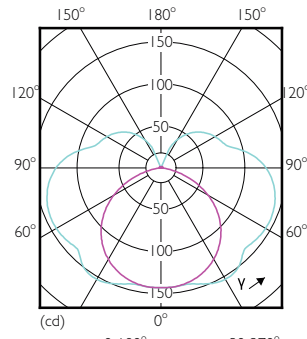

CorePro LEDlinear MV

Order Code	Full Product Name	Энергопотребление кВт-час/ 1000 ч
929001243702	CorePro R7S 118mm 14-100W 830 D	14 kWh
929001243802	CorePro R7S 118mm 14-100W 840 D	14 kWh
929001339002	CorePro LEDlinear ND 7.5-60W R7S 78mm830	8 kWh
929001339102	CorePro LEDlinear ND 7.5-60W R7S 78mm840	8 kWh
929002016602	CoreProLED linearD 17.5-150W R7S 118 830	18 kWh
929002016702	CoreProLED linearD 17.5-150W R7S 118 840	18 kWh