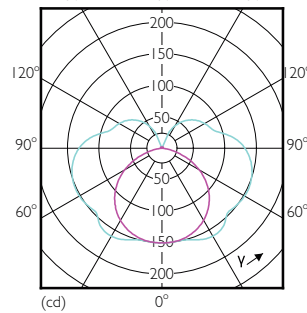

CorePro LEDlinear MV

Order Code	Full Product Name	Энергопотребление кВт-час/ 1000 ч
929001243702	CorePro R7S 118mm 14-100W 830 D	14 kWh
929001243802	CorePro R7S 118mm 14-100W 840 D	14 kWh
929001339002	CorePro LEDlinear ND 7.5-60W R7S 78mm830	8 kWh
929001339102	CorePro LEDlinear ND 7.5-60W R7S 78mm840	8 kWh
929002016602	CoreProLED linearD 17.5-150W R7S 118 830	18 kWh
929002016702	CoreProLED linearD 17.5-150W R7S 118 840	18 kWh