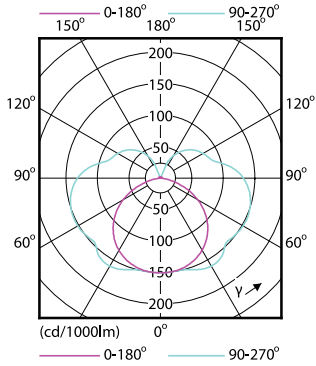

CorePro LEDlinear MV

Order Code	Full Product Name	Энергопотребление кВт-час/ 1000 ч
929001243702	CorePro R7S 118mm 14-100W 830 D	14 kWh
929001243802	CorePro R7S 118mm 14-100W 840 D	14 kWh
929001339002	CorePro LEDlinear ND 7.5-60W R7S 78mm830	8 kWh
929001339102	CorePro LEDlinear ND 7.5-60W R7S 78mm840	8 kWh
929002016602	CoreProLED linearD 17.5-150W R7S 118 830	18 kWh
929002016702	CoreProLED linearD 17.5-150W R7S 118 840	18 kWh