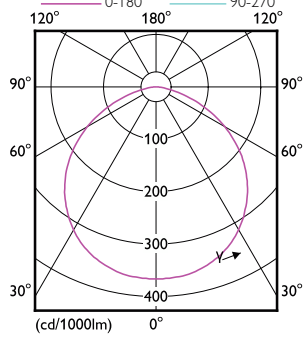

CorePro LEDlinear MV

Order Code	Full Product Name	Энергопотребление кВт-час/ 1000 ч
929001243702	CorePro R7S 118mm 14-100W 830 D	14 kWh
929001243802	CorePro R7S 118mm 14-100W 840 D	14 kWh
929001339002	CorePro LEDlinear ND 7.5-60W R7S 78mm830	8 kWh
929001339102	CorePro LEDlinear ND 7.5-60W R7S 78mm840	8 kWh
929002016602	CoreProLED linearD 17.5-150W R7S 118 830	18 kWh
929002016702	CoreProLED linearD 17.5-150W R7S 118 840	18 kWh