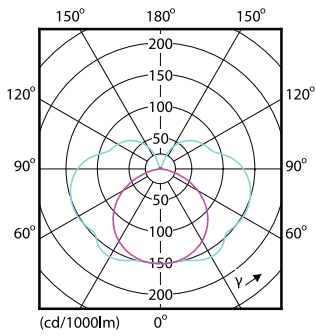

CorePro LEDlinear MV

Order Code	Full Product Name	Энергопотребление кВт-час/ 1000 ч
929001243702	CorePro R7S 118mm 14-100W 830 D	14 kWh
929001243802	CorePro R7S 118mm 14-100W 840 D	14 kWh
929001339002	CorePro LEDlinear ND 7.5-60W R7S 78mm830	8 kWh
929001339102	CorePro LEDlinear ND 7.5-60W R7S 78mm840	8 kWh
929002016602	CoreProLED linearD 17.5-150W R7S 118 830	18 kWh
929002016702	CoreProLED linearD 17.5-150W R7S 118 840	18 kWh