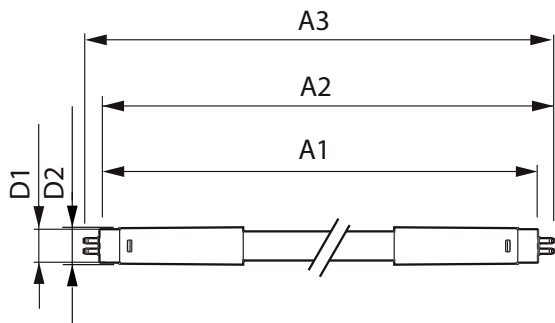

Schéma dimensionnel

Product	D1	D2	A1	A2	A3
MAS LEDtube HF 1200mm HE 16.5W 830 T5	15,5 mm	18,8 mm	1 149 mm	1 156,1 mm	1 163,2 mm
MAS LEDtube HF 1200mm HE 16.5W 840 T5	15,5 mm	18,8 mm	1 149 mm	1 156,1 mm	1 163,2 mm
MAS LEDtube HF 1200mm HE 16.5W 865 T5	15,5 mm	18,8 mm	1 149 mm	1 156,1 mm	1 163,2 mm
MAS LEDtube HF 1200mm HO 26W 830 T5 OE	15,5 mm	19 mm	1 149 mm	1 156 mm	1 163 mm
MAS LEDtube HF 1200mm HO 26W 840 T5 OE	15,5 mm	19 mm	1 149 mm	1 156 mm	1 163 mm
MAS LEDtube HF 1200mm HO 26W 865 T5 OE	15,5 mm	19 mm	1 149 mm	1 156 mm	1 163 mm
MAS LEDtube HF 1500mm HE 20W 830 T5	15,5 mm	18,8 mm	1 449 mm	1 456,1 mm	1 463,2 mm
MAS LEDtube HF 1500mm HE 20W 840 T5	15,5 mm	18,8 mm	1 449 mm	1 456,1 mm	1 463,2 mm
MAS LEDtube HF 1500mm HE 20W 865 T5	15,5 mm	18,8 mm	1 449 mm	1 456,1 mm	1 463,2 mm
MAS LEDtube HF 1500mm HO 26W 830 T5 OE	15,5 mm	19 mm	1 449 mm	1 456 mm	1 463 mm
MAS LEDtube HF 1500mm HO 26W 840 T5 OE	15,5 mm	19 mm	1 449 mm	1 456 mm	1 463 mm
MAS LEDtube HF 1500mm HO 26W 865 T5 OE	15,5 mm	19 mm	1 449 mm	1 456 mm	1 463 mm
MAS LEDtube HF 1500mm UO 36W 830 T5	15,5 mm	19 mm	1 449 mm	1 456 mm	1 463 mm
MAS LEDtube HF 1500mm UO 36W 840 T5	15,5 mm	19 mm	1 449 mm	1 456 mm	1 463 mm
MAS LEDtube HF 1500mm UO 36W 865 T5	15,5 mm	19 mm	1 449 mm	1 456 mm	1 463 mm
MAS LEDtube HF 600mm HE 8W 830 T5	15,5 mm	18,8 mm	549 mm	556,1 mm	563,2 mm
MAS LEDtube HF 600mm HE 8W 840 T5	15,5 mm	18,8 mm	549 mm	556,1 mm	563,2 mm
MAS LEDtube HF 600mm HE 8W 865 T5	15,5 mm	18,8 mm	549 mm	556,1 mm	563,2 mm
MAS LEDtube HF 600mm HO 10.5W 830 T5	15,5 mm	16/19 mm	549 mm	556 mm	563 mm
MAS LEDtube HF 600mm HO 10.5W 840 T5	15,5 mm	16/19 mm	549 mm	556 mm	563 mm
MAS LEDtube HF 600mm HO 10.5W 865 T5	15,5 mm	16/19 mm	549 mm	556 mm	563 mm
MAS LEDtube HF 900mm HE 11.5W 830 T5	15,5 mm	16/19 mm	849 mm	856 mm	863 mm
MAS LEDtube HF 900mm HE 11.5W 840 T5	15,5 mm	16/19 mm	849 mm	856 mm	863 mm
MAS LEDtube HF 900mm HE 11.5W 865 T5	15,5 mm	16/19 mm	849 mm	856 mm	863 mm
MAS LEDtube HF 900mm HO 18.5W 830 T5	15,5 mm	16/19 mm	849 mm	856 mm	863 mm