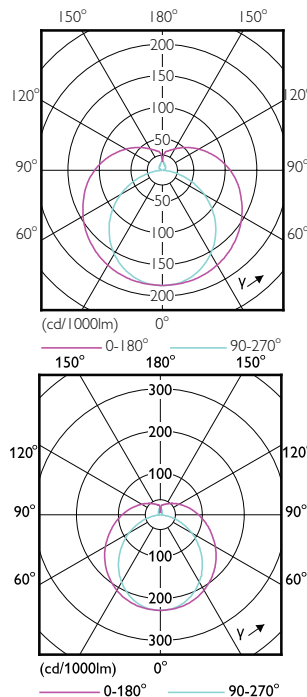

Order Code	Full Product Name	Consommation d'énergie kWh/1 000 h
16319500	Master LEDtube HF 900mm HE 11.5W 830 T5	12 kWh
16321800	Master LEDtube HF 900mm HE 11.5W 840 T5	12 kWh
16323200	Master LEDtube HF 900mm HE 11.5W 865 T5	12 kWh