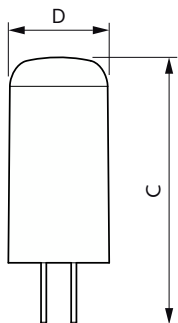

## Чертеж размеров

Product	D	C
CorePro LEDcapsuleLV 1-10W G4 827	13 мм	35 мм
CorePro LEDcapsuleLV 1-10W G4 830	13 мм	35 мм
CorePro LEDcapsuleLV 1.8-20W G4 827	13 мм	35 мм
CorePro LEDcapsuleLV 1.8-20W G4 830	13 мм	35 мм
CorePro LEDcapsuleLV 1.8-20W GY6.35 830	13 мм	35 мм