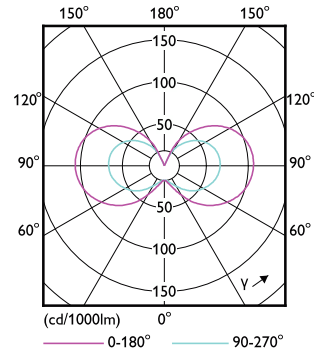

CorePro LEDcapsule LV

Соответствие требованиям и область применения

Order Code	Full Product Name	Энергопотребление кВт-час/ 1000 ч
929002389002	CorePro LEDcapsuleLV 1.8-20W G4 827	2 kWh
929002389102	CorePro LEDcapsuleLV 1.8-20W G4 830	2 kWh
929002389802	CorePro LEDcapsuleLV 1.8-20W GY6.35 830	2 kWh
929002389302	CorePro LEDcapsuleLV 2.7-28W G4 830	3 kWh
929002388802	CorePro LEDcapsuleLV 1-10W G4 827	1 kWh
929002388902	CorePro LEDcapsuleLV 1-10W G4 830	1 kWh

© 2023 Signify Holding Все права защищены. Signify никоим образом не гарантирует точность и полноту представленной здесь информации и не несет ответственности за любые действия, совершенные в этой связи.

Информация, представленная в данном документе, не является коммерческим предложением и не является частью какого-либо предложения или контракта, если иное не подтверждено Signify. Все товарные знаки являются собственностью компании Signify Holding или соответствующих владельцев.

www.lighting.philips.com

2023, Июль 11 - Данные для изменения