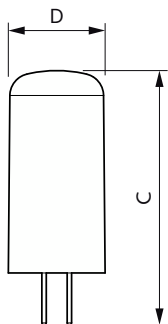

## Чертеж размеров

Product	D	C
CorePro LEDcapsuleLV 1-10W G4 827	13 мм	35 мм
CorePro LEDcapsuleLV 1-10W G4 830	13 мм	35 мм
CorePro LEDcapsuleLV 1.8-20W G4 827	13 мм	35 мм
CorePro LEDcapsuleLV 1.8-20W G4 830	13 мм	35 мм
CorePro LEDcapsuleLV 1.8-20W GY6.35 830	13 мм	35 мм