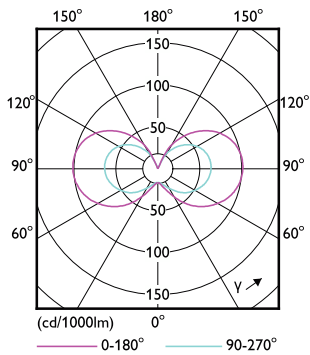

CorePro LEDcapsule LV

Соответствие требованиям и область применения

Order Code	Full Product Name	Энергопотребление кВт-час/ 1000 ч
929002389002	CorePro LEDcapsuleLV 1.8-20W G4 827	2 kWh
929002389102	CorePro LEDcapsuleLV 1.8-20W G4 830	2 kWh
929002389802	CorePro LEDcapsuleLV 1.8-20W GY6.35 830	2 kWh
929002389302	CorePro LEDcapsuleLV 2.7-28W G4 830	3 kWh
929002388802	CorePro LEDcapsuleLV 1-10W G4 827	1 kWh
929002388902	CorePro LEDcapsuleLV 1-10W G4 830	1 kWh

© 2023 Signify Holding Все права защищены. Signify никоим образом не гарантирует точность и полноту представленной здесь информации и не несет ответственности за любые действия, совершенные в этой связи.

Информация, представленная в данном документе, не является коммерческим предложением и не является частью какого-либо предложения или контракта, если иное не подтверждено Signify. Все товарные знаки являются собственностью компании Signify Holding или соответствующих владельцев.

www.lighting.philips.com

2023, Июль 11 - Данные для изменения