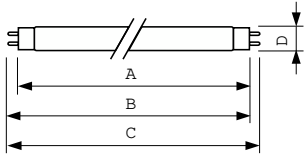

MASTER TL-D Super 80

Dimensional drawing

Product
TLDRS16W-S85ECO 25PK
TLDRS32W-S83ECO 25PK
TLDRS32W-S84ECO 25PK

Product	D (max)	A (max)	B (max)	B (min)	C (max)
MASTER TL-D Super 80 14W/840 SLV/25	28 mm	361.2 mm	368.3 mm	365.9 mm	375.4 mm
MASTER TL-D Super 80 15W/827 SLV/25	28 mm	437.4 mm	444.5 mm	442.1 mm	451.6 mm
MASTER TL-D Super 80 15W/830 SLV/25	28 mm	437.4 mm	444.5 mm	442.1 mm	451.6 mm
MASTER TL-D Super 80 15W/840 SLV/25	28 mm	437.4 mm	444.5 mm	442.1 mm	451.6 mm
MASTER TL-D Super 80 15W/865 1SL/25	28 mm	437.4 mm	444.5 mm	442.1 mm	451.6 mm
MASTER TL-D Super 80 18W/827 1SL/25	28 mm	589.8 mm	596.9 mm	594.5 mm	604 mm
MASTER TL-D Super 80 18W/830 1SL/25	28 mm	589.8 mm	596.9 mm	594.5 mm	604 mm
MASTER TL-D Super 80 18W/830 1SL/25	28 mm	589.8 mm	596.9 mm	594.5 mm	604 mm
MASTER TL-D Super 80 18W/830 UNP/25	28 mm	589.8 mm	596.9 mm	594.5 mm	604 mm
MASTER TL-D Super 80 18W/835 1SL/25	28 mm	589.8 mm	596.9 mm	594.5 mm	604 mm
MASTER TL-D Super 80 18W/840 1SL/25	28 mm	589.8 mm	596.9 mm	594.5 mm	604 mm
MASTER TL-D Super 80 18W/840 1SL/25	28 mm	589.8 mm	596.9 mm	594.5 mm	604 mm
MASTER TL-D Super 80 18W/840 UNP/25	28 mm	589.8 mm	596.9 mm	594.5 mm	604 mm
MASTER TL-D Super 80 18W/865 1SL/25	28 mm	589.8 mm	596.9 mm	594.5 mm	604 mm
MASTER TL-D Super 80 18W/865 1SL/25	28 mm	589.8 mm	596.9 mm	594.5 mm	604 mm
MASTER TL-D Super 80 1m 36W/830 SLV/25	28 mm	970.0 mm	977.1 mm	974.7 mm	984.2 mm
MASTER TL-D Super 80 1m 36W/840 SLV/25	28 mm	970.0 mm	977.1 mm	974.7 mm	984.2 mm
MASTER TL-D Super 80 1m 36W/865 1SL/25	28 mm	970.0 mm	977.1 mm	974.7 mm	984.2 mm
MASTER TL-D Super 80 23W/830 SLV/25	28 mm	970.0 mm	977.1 mm	974.7 mm	984.2 mm