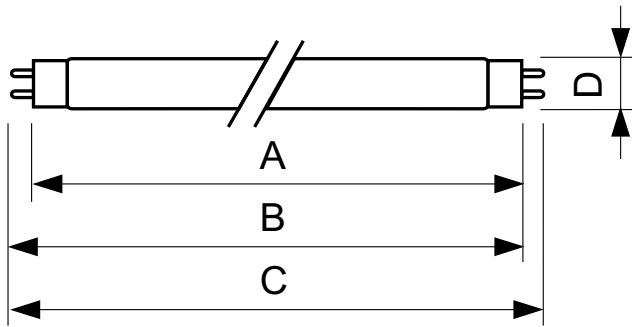

MASTER TL-D Super 80

Product	D (max)	A (max)	B (max)	B (min)	C (max)
MASTER TL-D Super 80 70W/835 SLV/25	28 mm	1,763.8 mm	1,770.9 mm	1,768.5 mm	1,778 mm
MASTER TL-D Super 80 70W/840 SLV/25	28 mm	1,763.8 mm	1,770.9 mm	1,768.5 mm	1,778 mm
TLDRS16W-S83ECO 25PK	28 mm	589.8 mm	596.9 mm	594.5 mm	604 mm
TLDRS16W-S84ECO 25PK	28 mm	589.8 mm	596.9 mm	594.5 mm	604 mm

Product	D (max)	A (max)	B (max)	B (min)	C (max)
TL-D 18W/840 1SL/25	28 mm	589.8 mm	596.9 mm	594.5 mm	604 mm
TL-D 18W/850 1SL/25	28 mm	589.8 mm	596.9 mm	594.5 mm	604 mm
TL-D 18W/865 1SL/25	28 mm	589.8 mm	596.9 mm	594.5 mm	604 mm
TL-D 36W/830 1SL/25	28 mm	1,199.4 mm	1,206.5 mm	1,204.1 mm	1,213.6 mm
TL-D 36W/840 1SL/25	28 mm	1,199.4 mm	1,206.5 mm	1,204.1 mm	1,213.6 mm
TL-D 36W/850 1SL/25	28 mm	1,199.4 mm	1,206.5 mm	1,204.1 mm	1,213.6 mm
TL-D 36W/865 1SL/25	28 mm	1,199.4 mm	1,206.5 mm	1,204.1 mm	1,213.6 mm
TL-D 58W/840 1SL/25	28 mm	1,500.0 mm	1,507.1 mm	1,504.7 mm	1,514.2 mm
TL-D 58W/865 1SL/25	28 mm	1,500.0 mm	1,507.1 mm	1,504.7 mm	1,514.2 mm

General Information

Cap-Base

G13

Light Technical

Order Code	Full Product Name	Chromaticity Coordinate X (Nom)	Chromaticity Coordinate Y (Nom)	Color Designation	Correlated Color Temperature (Nom)	Color rendering index (CRI)	Luminous Efficacy (rated) (Nom)	Luminous Flux
927920082723	MASTER TL-D Super 80 18W/827 1SL/25	0.463	0.42	Incandescent White	2700 K	82	75 lm/W	1,350 lm
927920083023	MASTER TL-D Super 80 18W/830 1SL/25	0.44	0.403	Warm White (WW)	3000 K	82	75 lm/W	1,350 lm
927920083055	MASTER TL-D Super 80 18W/830 1SL/25	-	-	Warm White (WW)	3000 K	>80	75 lm/W	1,350 lm
927920083069	MASTER TL-D Super 80 18W/830 UNP/25	0.44	0.403	Warm White (WW)	3000 K	82	75 lm/W	1,350 lm
927920083523	MASTER TL-D Super 80 18W/835 1SL/25	0.409	0.394	White (WH)	3500 K	82	75 lm/W	1,350 lm
927920084023	MASTER TL-D Super 80 18W/840 1SL/25	0.38	0.38	Cool White (CW)	4000 K	81	75 lm/W	1,350 lm
927920084055	MASTER TL-D Super 80 18W/840 1SL/25	-	-	Cool White (CW)	4000 K	>80	75 lm/W	1,350 lm
927920084069	MASTER TL-D Super 80 18W/840 UNP/25	0.38	0.38	Cool White (CW)	4000 K	81	75 lm/W	1,350 lm
927920086544	MASTER TL-D Super 80 18W/865 1SL/25	0.313	0.337	Cool Daylight	6500 K	80	68 lm/W	1,300 lm
927920086555	MASTER TL-D Super 80 18W/865 1SL/25	-	-	Cool Daylight	6500 K	85	68 lm/W	1,300 lm
927920582723	MASTER TL-D Super 80 30W/827 SLV/25	0.463	0.42	Incandescent White	2700 K	82	80 lm/W	2,400 lm
927920583023	MASTER TL-D Super 80 30W/830 SLV/25	0.44	0.403	Warm White (WW)	3000 K	82	80 lm/W	2,400 lm