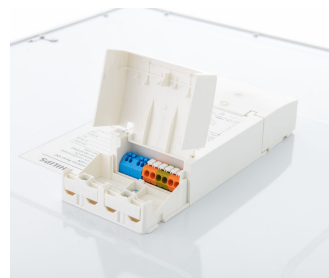

Dimming (PSD) Driver