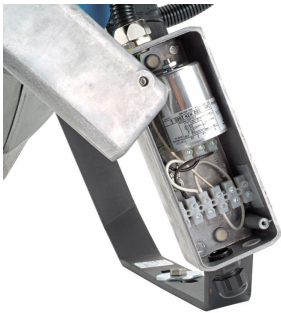

Detalles del producto