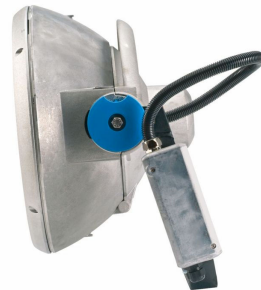

ArenaVision MVF404

Detalles del producto

OPDP_MVF403i_0013-Detail
photo