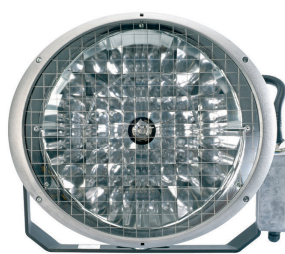

ArenaVision MVF404

Detalles del producto