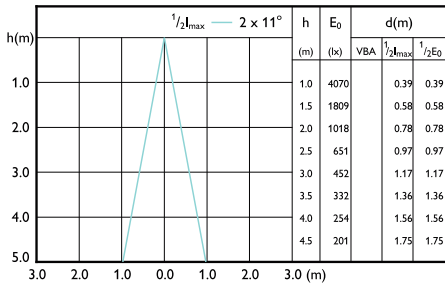

Beam Diagrams

LEDspots 75W G53 AR111 940 24D