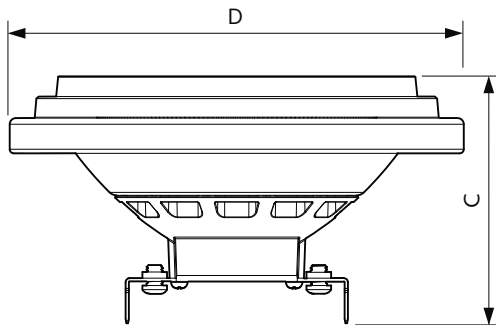

Målskitse

Product	D	C
MAS LED ExpertColor 15-75W 940 AR111 24D	111 mm	62 mm