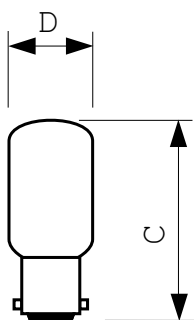

Termékleírás

Csőburás varrógép izzó

Csőburás izzószálas vákuumlámpa

Előnyök

- Hosszú hasznos élettartam a varrógépekben

Szolgáltatások

- Megerősített szimplaspirálos/duplaspirálos izzószál
- Különböző hosszúságban áll rendelkezésre az eltérő típusú varrógépekhez

Alkalmazás

- Varrógépek

Méretezett rajza

Product	D (max)	C (max)
Appliance 20W B15d 230V T22X51 - CL SM - 1CT	22 mm	52 mm