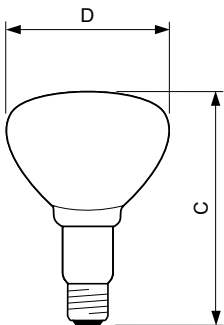

Versions

LPPR IRPR38 0001

Plano de dimensiones

Product	D	C (max)	C1 (max)
PAR38 IR 100W E27 230V Red 1CT/12	121 mm	136 mm	124 mm
PAR38 IR 100W E27 240V CL 1CT/12	121 mm	136 mm	124 mm
PAR38 IR 100W E27 240V Red 1CT/12	121 mm	136 mm	124 mm
PAR38 IR 175W E27 230V CL 1CT/12	121 mm	136 mm	124 mm
PAR38 IR 175W E27 230V Red 1CT/12	121 mm	136 mm	124 mm
PAR38 IR 175W E27 240V CL 1CT/12	121 mm	136 mm	124 mm
PAR38 IR 175W E27 240V Red 1CT/12	121 mm	136 mm	124 mm

Product	D	C (max)
BR125 IR 150W E27 230-250V CL 1CT/10	125 mm	173 mm
BR125 IR 150W E27 230-250V Red 1CT/10	125 mm	173 mm
BR125 IR 250W E27 230-250V CL 1CT/10	125 mm	173 mm
BR125 IR 250W E27 230-250V Red 1CT/10	125 mm	173 mm

Plano de dimensiones

Product	D	C (max)
R125 IR 375W E27 230-250V CL 1CT/10	125 mm	183 mm

Información general

Base del casquillo	E27
Vida útil nominal (horas)	5.000 hora(s)
Vida útil nominal	5.000 hora(s)