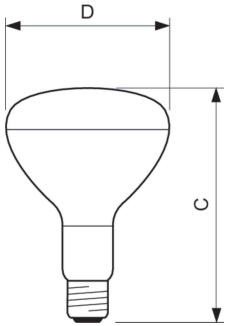

Versions

LPPR IRPR38 0001

Plano de dimensiones

Product	D	C (max)	C1 (max)
PAR38 IR 100W E27 230V Red 1CT/12	121 mm	136 mm	124 mm
PAR38 IR 100W E27 240V CL 1CT/12	121 mm	136 mm	124 mm
PAR38 IR 100W E27 240V Red 1CT/12	121 mm	136 mm	124 mm
PAR38 IR 175W E27 230V CL 1CT/12	121 mm	136 mm	124 mm
PAR38 IR 175W E27 230V Red 1CT/12	121 mm	136 mm	124 mm
PAR38 IR 175W E27 240V CL 1CT/12	121 mm	136 mm	124 mm
PAR38 IR 175W E27 240V Red 1CT/12	121 mm	136 mm	124 mm

Product	D	C (max)
BR125 IR 150W E27 230-250V CL 1CT/10	125 mm	173 mm
BR125 IR 150W E27 230-250V Red 1CT/10	125 mm	173 mm
BR125 IR 250W E27 230-250V CL 1CT/10	125 mm	173 mm
BR125 IR 250W E27 230-250V Red 1CT/10	125 mm	173 mm

Plano de dimensiones

Product	D	C (max)
R125 IR 375W E27 230-250V CL 1CT/10	125 mm	183 mm

Información general

Base del casquillo	E27
Vida útil nominal (horas)	5.000 hora(s)
Vida útil nominal	5.000 hora(s)