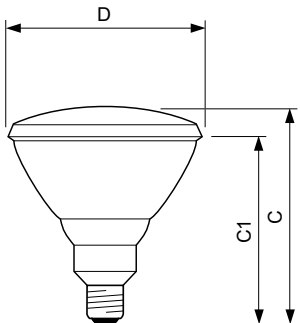

Características

- Estructura de cristal robusta y firme de toda la gama de reflectores de infrarrojos.
- La forma de reflector permite que el calor concentrado se aplique donde se necesita.
- El diseño de PAR38 incorpora un reflector completamente sellado y, por lo tanto, una gran eficiencia.
- Mayor periodo de sustitución sin problemas y práctico gracias a la prolongada durabilidad de las lámparas de infrarrojos
- Las lámparas de color rojo reducen la emisión de luz visible y los deslumbramientos.

Versions

LPPR IRPR38 0001

Plano de dimensiones

Product	D	C (max)	C1 (max)
PAR38 IR 100W E27 230V Red 1CT/12	121 mm	136 mm	124 mm
PAR38 IR 100W E27 240V CL 1CT/12	121 mm	136 mm	124 mm
PAR38 IR 100W E27 240V Red 1CT/12	121 mm	136 mm	124 mm
PAR38 IR 175W E27 230V CL 1CT/12	121 mm	136 mm	124 mm
PAR38 IR 175W E27 230V Red 1CT/12	121 mm	136 mm	124 mm
PAR38 IR 175W E27 240V CL 1CT/12	121 mm	136 mm	124 mm
PAR38 IR 175W E27 240V Red 1CT/12	121 mm	136 mm	124 mm

Plano de dimensiones

Product	D	C (max)
R125 IR 375W E27 230-250V CL 1CT/10	125 mm	183 mm

Información general

Base del casquillo	E27
Vida útil nominal (horas)	5.000 hora(s)
Vida útil nominal	5.000 hora(s)