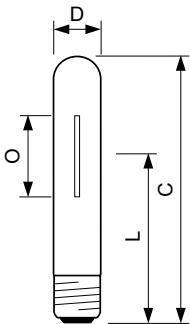

MASTER SON-T APIA Plus Xtra

Versions

LPPR SONTAPIA Plus-Xtra E27

LPPR SONTAPIA Plus-Xtra E40

Mittapiirros

Product	D (max)	O	L	C (max)
MST SON-T APIA Plus Xtra 100W E40 1SL/12	48 mm	47 mm	132 mm	210 mm
MST SON-T APIA Plus Xtra 150W E40 1SL/12	48 mm	61 mm	132 mm	210 mm
MST SON-T APIA Plus Xtra 250W E40 1SL/12	48 mm	65 mm	158 mm	257 mm
MST SON-T APIA Plus Xtra 400W E40 1SL/12	48 mm	83 mm	175 mm	283 mm
MST SON-T APIA Plus Xtra 50W E27 1SL/12	36 mm	35 mm	102 mm	156 mm
MST SON-T APIA Plus Xtra 70W E27 1SL/12	36 mm	42 mm	102 mm	156 mm