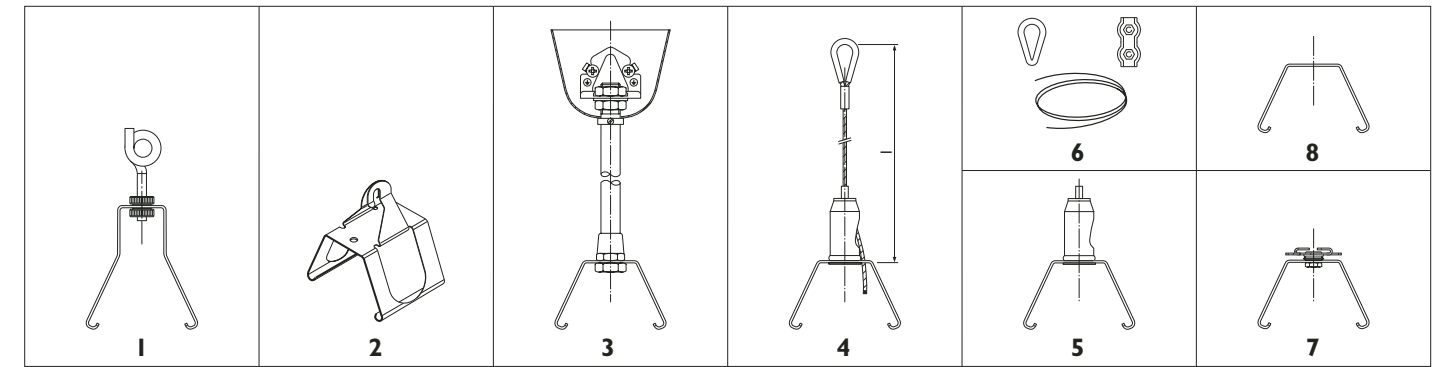

# Suspension brackets/Abhänger

Pos.	Description	Beschreibung	EOC		
1	9MX056 CBA SI	chain bracket, adjustable (35 mm), silver	Kettenabhänger, höhenverstellbar (35 mm), silber	217 557 00	
	9MX056 CBA WH	chain bracket, adjustable (35 mm), white	Kettenabhänger, höhenverstellbar (35 mm), weiß	217 540 00	
	9MX056 CBA BL	chain bracket, adjustable (35 mm), black	Kettenabhänger, höhenverstellbar (35 mm), schwarz	252 022 00	
2	9MX056 CB SI	chain bracket, silver	Kettenabhänger, silber	556 762 99	
	9MX056 CB WH	chain bracket, white	Kettenabhänger, weiß	556 786 99	
	9MX056 CB BL	chain bracket, black	Kettenabhänger, schwarz	655 618 99	
3	9MX056 CB ZC	chain bracket, zinc	Kettenabhänger, zink	557 073 99	
	9MX056 MB-ST-LI 250 SI	mounting bracket with suspension tube l=1250 mm, silver	Rohrpendelabhänger, l=1250 mm, silber	107 919 00	
	9MX056 MB-ST-LI 250 WH	mounting bracket with suspension tube l=1250 mm, white	Rohrpendelabhänger, l=1250 mm, weiß	107 827 00	
4	9MX056 MB-ST-LI 250 BL	mounting bracket with suspension tube l=1250 mm, black	Rohrpendelabhänger, l=1250 mm, schwarz	655 533 99	
	9MX056 MB-SW-LI 250 SI	mounting bracket with suspension wire l=1250 mm, silver	Universalabhänger mit Stahlseil 2 mm und Kausche, l=1250 mm, silber	107 933 00	
	9MX056 MB-SW-LI 250 WH	mounting bracket with suspension wire l=1250 mm, white	Universalabhänger mit Stahlseil 2 mm und Kausche, l=1250 mm, weiß	107 841 00	
5	9MX056 MB-SW-LI 250 BL	mounting bracket with suspension wire l=1250 mm, black	Universalabhänger mit Stahlseil 2 mm und Kausche, l=1250 mm, schwarz	252 053 00	
	9MX056 MB-SW-L3000 SI	mounting bracket with suspension wire l=3000 mm, silver	Universalabhänger mit Stahlseil 2 mm und Kausche, l=3000 mm, silber	107 940 00	
	9MX056 MB-SW-L3000 WH	mounting bracket with suspension wire l=3000 mm, white	Universalabhänger mit Stahlseil 2 mm und Kausche, l=3000 mm, weiß	107 858 00	
6	9MX056 MB-SW-L3000 BL	mounting bracket with suspension wire l=3000 mm, black	Universalabhänger mit Stahlseil 2 mm und Kausche, l=3000 mm, schwarz	252 060 00	
	6 a	9MX056 SWF SET	suspension wire fixation set (2 sleeves, 2 clamps)	Stahlseilbefestigung (2 Kauschen, 2 Klemmen)	107 971 00
	6 b	9MX056 SW2	suspension wire diameter 2 mm / per meter	Stahlseil Durchmesser 2 mm (Länge in m)	551 088 99
7	9MX056 PB SI	profile bracket for visible T-profiles, silver	Abhänger für sichtbares T-Profil, silber	572 007 99	
	9MX056 PB WH	profile bracket for visible T-profiles, white	Abhänger für sichtbares T-Profil, weiß	571 949 99	
	9MX056 PB BL	profile bracket for visible T-profiles, black	Abhänger für sichtbares T-Profil, schwarz	655 540 99	
8	9MX056 MB SI	mounting bracket for ceiling fixation, silver	Abhänger für direkte Deckenmontage, silber	571 963 99	
	9MX056 MB WH	mounting bracket for ceiling fixation, white	Abhänger für direkte Deckenmontage, weiß	571 918 99	
	9MX056 MB BL	mounting bracket for ceiling fixation, black	Abhänger für direkte Deckenmontage, schwarz	655 519 99	