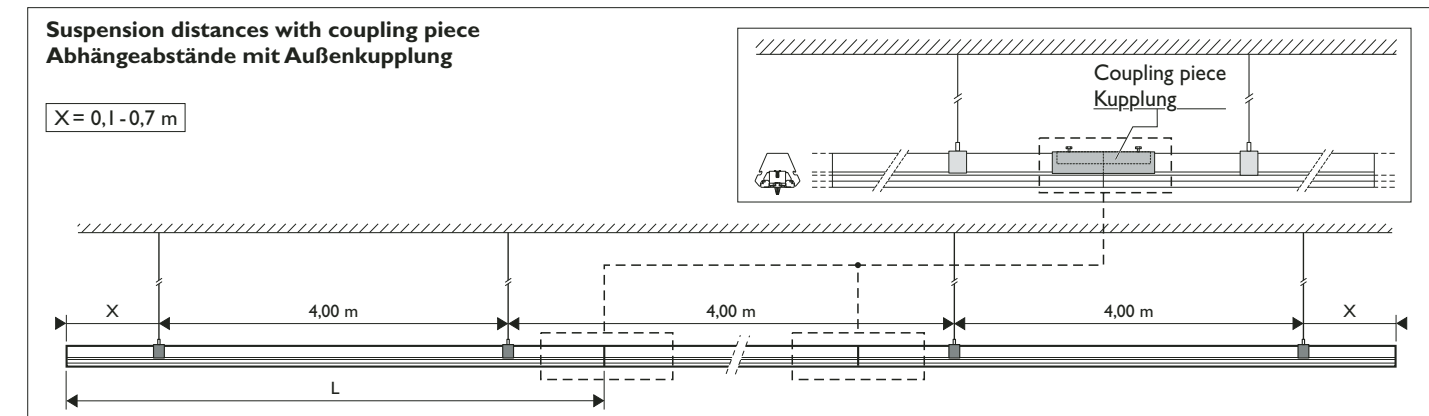

Maxos Trunking/Tragschiene 4MX856

Mounting instructions

Instructions de montage
Montageanleitung
Montage instructie
Istruzioni di montaggio

Instrucciones de montaje
Instruções de montagem
Monteringsinstruktioner
Monteringsvejledning

Kokoonpano- ja kiinnitysohjeet
Montaj yönergesi
Οδηγίες συναρμολόγησης
Instrukcja montazu

Szerelési utasítások
Návod k montáži
ИНСТРУКЦИЯ ПО МОНТАЖУ
Návod k montáži