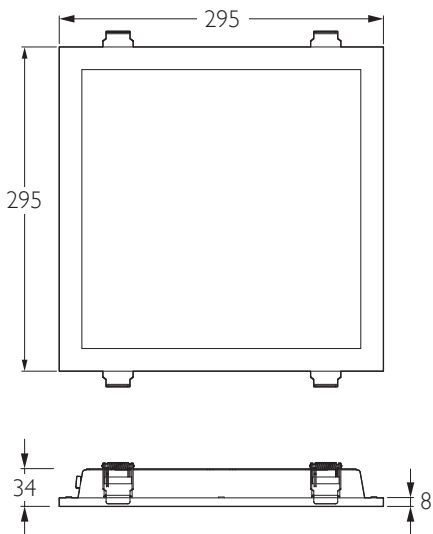

Back-lit panel

RC007B W30L30

Gebbruiksaanwijzing  
Notice d'emploi  
Benutzerhandbuch  
User manual  
Manual de usuario

VPC

+

PCV

①

+