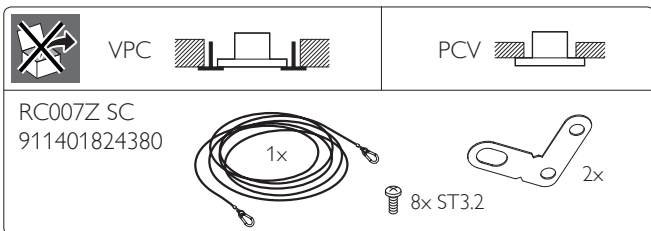

Back-lit panel

RC007B W30L30

Gebbruiksaanwijzing  
Notice d'emploi  
Benutzerhandbuch  
User manual  
Manual de usuario

VPC

+

PCV

①

+