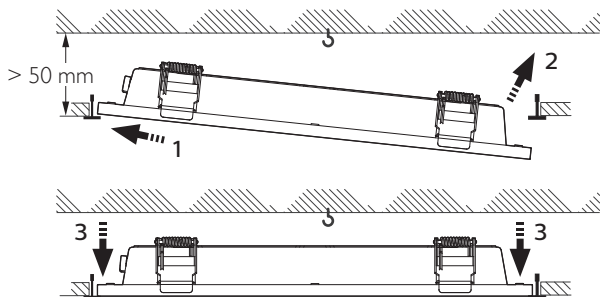

Back-lit panel

RC007B W30L30

Gebbruiksaanwijzing  
Notice d'emploi  
Benutzerhandbuch  
User manual  
Manual de usuario

VPC

+

PCV

①

+