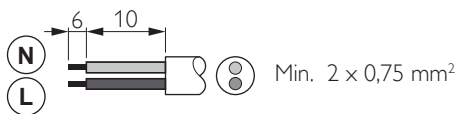

Back-lit panel

RC007B W30L30

Gebbruiksaanwijzing  
Notice d'emploi  
Benutzerhandbuch  
User manual  
Manual de usuario

VPC

+

PCV

①

+