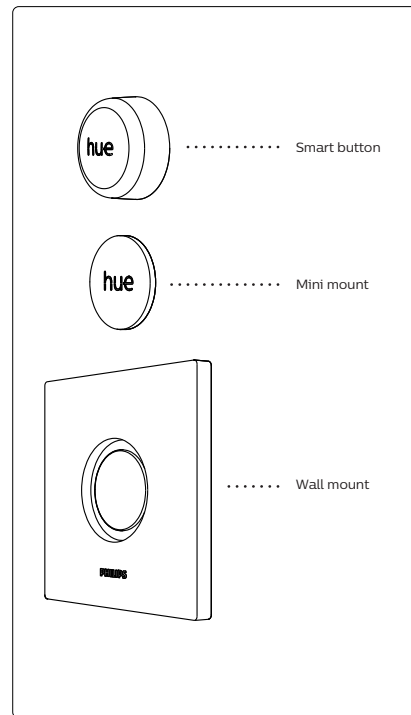

User manual
 Benutzerhandbuch
 Notice d'emploi
 Manual de usuario
 Manual do usuário
 Manuale d'uso

Signify
 I.B.R.S. / C.C.R.I. Numéro 10461
 5600 VB Eindhoven,
 the Netherlands
 00800-74454775

© 2021 Signify Holding
 All rights reserved