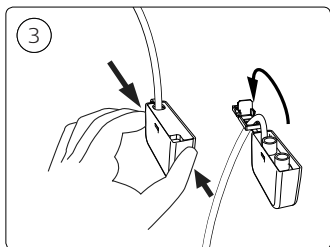

PHILIPS

hue personal
wireless
lighting

Devote

HUE serial number

User manual
Benutzerhandbuch
Notice d'emploi
Manual de usuario
Manual do usuário
Manuale d'uso

Incl.

Excl.

Signify
I.B.R.S. / C.C.R.I. Numéro 10461
5600 VB Eindhoven,
the Netherlands
☎00800-74454775