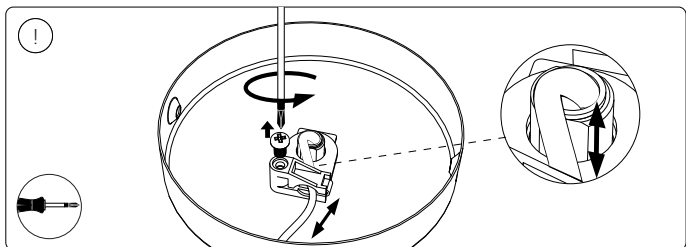

PHILIPS

hue personal
wireless
lighting

Devote

HUE serial number

User manual
Benutzerhandbuch
Notice d'emploi
Manual de usuario
Manual do usuário
Manuale d'uso

Incl.

Excl.

Signify
I.B.R.S. / C.C.R.I. Numéro 10461
5600 VB Eindhoven,
the Netherlands
☎00800-74454775