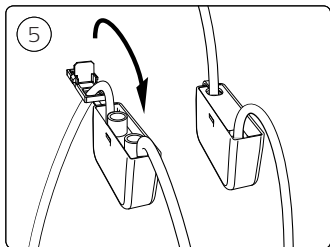

PHILIPS

hue personal
wireless
lighting

Devote

HUE serial number

User manual
Benutzerhandbuch
Notice d'emploi
Manual de usuario
Manual do usuário
Manuale d'uso

Incl.

Excl.

Signify
I.B.R.S. / C.C.R.I. Numéro 10461
5600 VB Eindhoven,
the Netherlands
☎00800-74454775