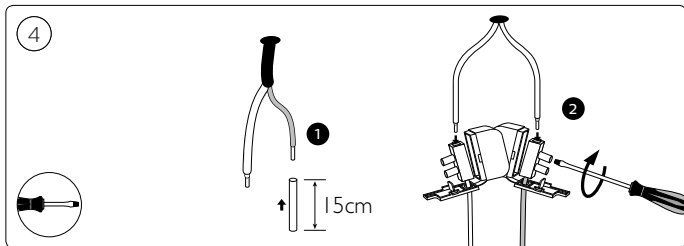

PHILIPS

hue personal
wireless
lighting

Devote

HUE serial number

User manual
Benutzerhandbuch
Notice d'emploi
Manual de usuario
Manual do usuário
Manuale d'uso

Incl.

Excl.

Signify
I.B.R.S. / C.C.R.I. Numéro 10461
5600 VB Eindhoven,
the Netherlands
☎00800-74454775