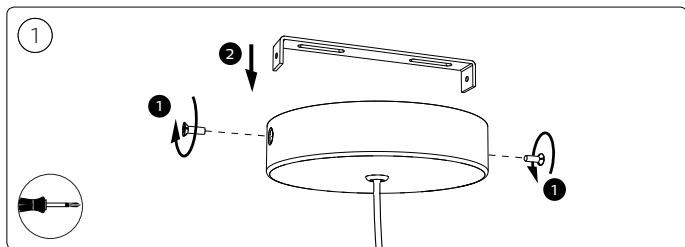

PHILIPS

hue personal
wireless
lighting

Devote

HUE serial number

User manual
Benutzerhandbuch
Notice d'emploi
Manual de usuario
Manual do usuário
Manuale d'uso

Incl.

Excl.

Signify
I.B.R.S. / C.C.R.I. Numéro 10461
5600 VB Eindhoven,
the Netherlands
☎00800-74454775