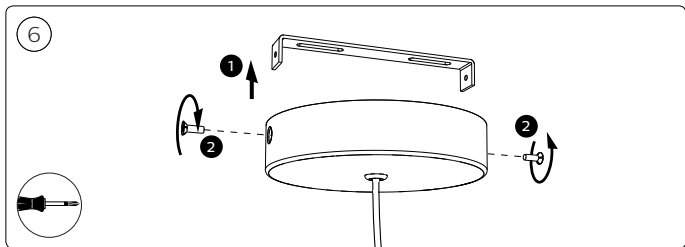

PHILIPS

hue personal
wireless
lighting

Devote

HUE serial number

User manual
Benutzerhandbuch
Notice d'emploi
Manual de usuario
Manual do usuário
Manuale d'uso

Incl.

Excl.

Signify
I.B.R.S. / C.C.R.I. Numéro 10461
5600 VB Eindhoven,
the Netherlands
☎00800-74454775