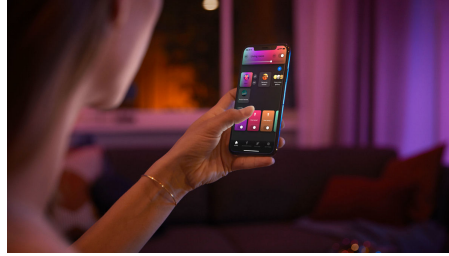

Posibilidades infinitas

- Una lámpara de acento "plug and play"
- Control con aplicación o voz*

Easy smart lighting

- Controla hasta 10 luces a la vez con la aplicación Bluetooth
- Crea una experiencia personalizada con luces inteligentes coloridas
- Define el ambiente adecuado con luz blanca cálida a luz blanca fría
- Consigue recetas de luz perfectas para tus actividades diarias
- Disfruta de toda la gama de características de iluminación inteligente con el Hue Bridge

Piezas de repuesto

- Piezas de repuesto disponibles para este producto

Destacados

Una lámpara de acento "plug and play"

Philips Hue Bloom es una lámpara inteligente, pequeña y versátil que proyecta luz en cualquier color entre millones. Gracias al sencillo diseño "plug and play" de Bloom, puedes colocar la lámpara en cualquier lugar: sobre una mesa para cubrir las paredes con una preciosa luz, en la mesilla de noche para disfrutar de una suave luz nocturna, o cerca del televisor para mejorar con luz tus momentos de ocio.

Control con aplicación o voz*

Philips Hue funciona con Alice, Siri y el Asistente de Google. Con sencillos comandos de voz puedes atenuar, intensificar o cambiar el color de las luces, tanto si quieres controlar una sola lámpara o todas las luces de tu hogar. Para el control de voz se necesita un Philips Hue Bridge y un dispositivo asociado compatible.

Controla hasta 10 luces a la vez con la aplicación Bluetooth

Con la aplicación Bluetooth, puedes controlar tus luces inteligentes Hue en una sola habitación de tu hogar. Añade hasta 10 luces inteligentes y contrólalas todas con solo pulsar un botón en tu dispositivo móvil.