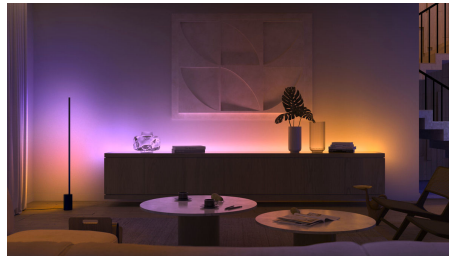

Easy smart lighting

Define el ambiente que quieras sin esfuerzo en cualquier estancia de tu hogar, con esta lámpara compacta y original Philips Hue Bloom. Simplemente conéctala a una toma de pared y utiliza Bloom para emitir una colorida luz como lámpara independiente o añádela a tu sistema Hue existente como iluminación de acento. Añade un Hue Bridge para disfrutar de toda una variedad de funciones.

Piezas de repuesto

- Piezas de repuesto disponibles para este producto

Destacados

Una lámpara de acento "plug and play"

Philips Hue Bloom es una lámpara inteligente, pequeña y versátil que proyecta luz en cualquier color entre millones. Gracias al sencillo diseño "plug and play" de Bloom, puedes colocar la lámpara en cualquier lugar: sobre una mesa para cubrir las paredes con una preciosa luz, en la mesilla de noche para disfrutar de una suave luz nocturna, o cerca del televisor para mejorar con luz tus momentos de ocio.

Controla hasta 10 luces a la vez con la aplicación Bluetooth

Con la aplicación Bluetooth, puedes controlar tus luces inteligentes Hue en una sola habitación de tu hogar. Añade hasta 10 luces inteligentes y contrólalas todas con solo pulsar un botón en tu dispositivo móvil.

Crea una experiencia personalizada con luces inteligentes coloridas

Transforma tu hogar con más de 16 millones de colores, creando al instante el ambiente adecuado para cualquier evento. Con solo tocar un botón, puedes definir un ambiente festivo para una fiesta, transformar tu sala de estar en una sala de cine, mejorar tu decoración con notas de color y mucho más.