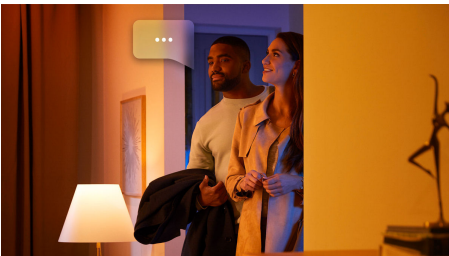

Posibilidades infinitas

- Una lámpara de acento "plug and play"
- Control con aplicación o voz*

Easy smart lighting

- Controla hasta 10 luces a la vez con la aplicación Bluetooth
- Crea una experiencia personalizada con luces inteligentes coloridas
- Define el ambiente adecuado con luz blanca cálida a luz blanca fría
- Consigue recetas de luz perfectas para tus actividades diarias
- Disfruta de toda la gama de características de iluminación inteligente con el Hue Bridge

Piezas de repuesto

- Piezas de repuesto disponibles para este producto

Destacados

Una lámpara de acento "plug and play"

Philips Hue Bloom es una lámpara inteligente, pequeña y versátil que proyecta luz en cualquier color entre millones. Gracias al sencillo diseño "plug and play" de Bloom, puedes colocar la lámpara en cualquier lugar: sobre una mesa para cubrir las paredes con una preciosa luz, en la mesilla de noche para disfrutar de una suave luz nocturna, o cerca del televisor para mejorar con luz tus momentos de ocio.

Control con aplicación o voz*

Philips Hue funciona con Alice, Siri y el Asistente de Google. Con sencillos comandos de voz puedes atenuar, intensificar o cambiar el color de las luces, tanto si quieres controlar una sola lámpara o todas las luces de tu hogar. Para el control de voz se necesita un Philips Hue Bridge y un dispositivo asociado compatible.

Controla hasta 10 luces a la vez con la aplicación Bluetooth

Con la aplicación Bluetooth, puedes controlar tus luces inteligentes Hue en una sola habitación de tu hogar. Añade hasta 10 luces inteligentes y contrólalas todas con solo pulsar un botón en tu dispositivo móvil.