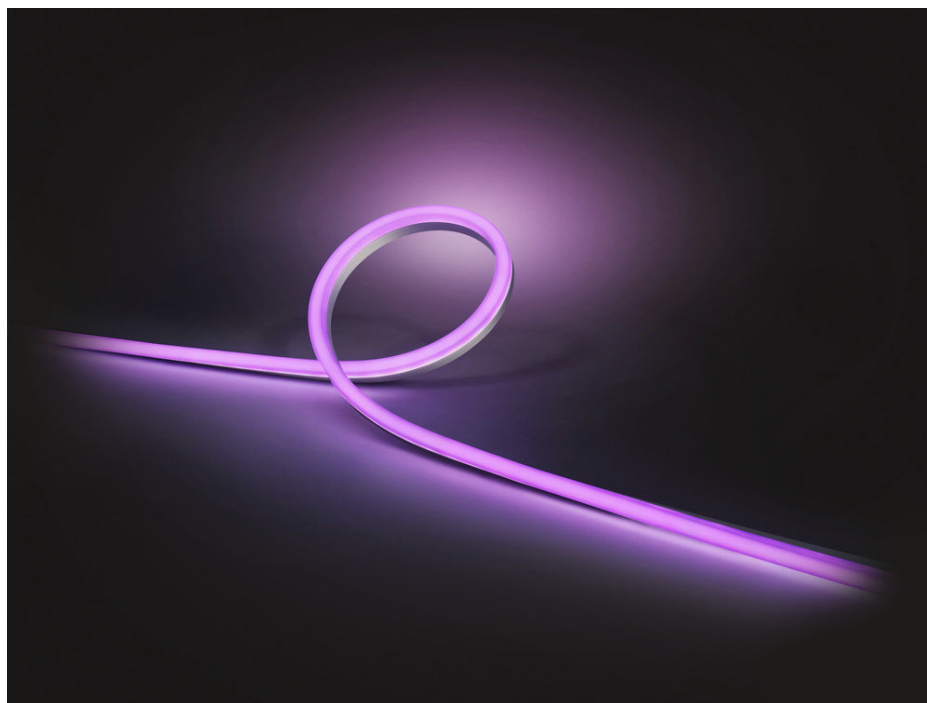

PHILIPS

Tira de luz para exteriores 5 metros

Hue White and Color
Ambiance

Tira de luz de 1 x 5 metros

Luz blanca y de colores

Unidad de fuente de
alimentación incl.

Control inteligente con Hue
Bridge*

8718699709853

Posibilidades ilimitadas

Personaliza tus espacios exteriores con una tira de luz Philips Hue para exteriores. Gracias a su brillo difuso perfecto, la tira LED flexible para exteriores es ideal para iluminación directa e indirecta.

Tira de luz flexible

Al ser completamente flexible, la tira de luz para exteriores te permite moldearla, adaptarla y manipularla como tú quieras. Colócala a lo largo de un sinuoso camino exterior o deja que suba por una pared o columna; puedes instalarla en cualquier lugar con los clips y tornillos que incluye.