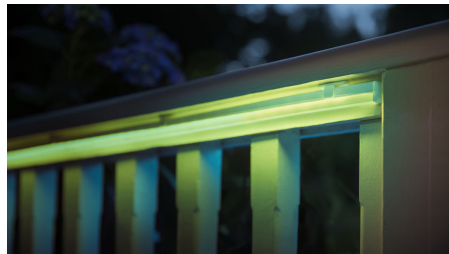

Posibilidades ilimitadas

Personaliza tus espacios exteriores con una tira de luz Philips Hue para exteriores. Gracias a su brillo difuso perfecto, la tira LED flexible para exteriores es ideal para iluminación directa e indirecta.

Tira de luz flexible

Al ser completamente flexible, la tira de luz para exteriores te permite moldearla, adaptarla y manipularla como tú quieras. Colócala a lo largo de un sinuoso camino exterior o deja que suba por una pared o columna; puedes instalarla en cualquier lugar con los clips y tornillos que incluye.

Tira de luz resistente al agua

La tira de luz para exteriores puede soportar todas las condiciones meteorológicas, desde pequeños charcos de agua a una fuerte lluvia que dure horas.

Perfectamente uniforme y difusa

La tira de luz Philips Hue para exteriores incluye un revestimiento especial que difumina, o esparce, la luz blanca o de color que emite. No es preciso ocultar la tira de luz tanto si la utilizas para una iluminación directa como indirecta. Todo lo que ves es pura luz.