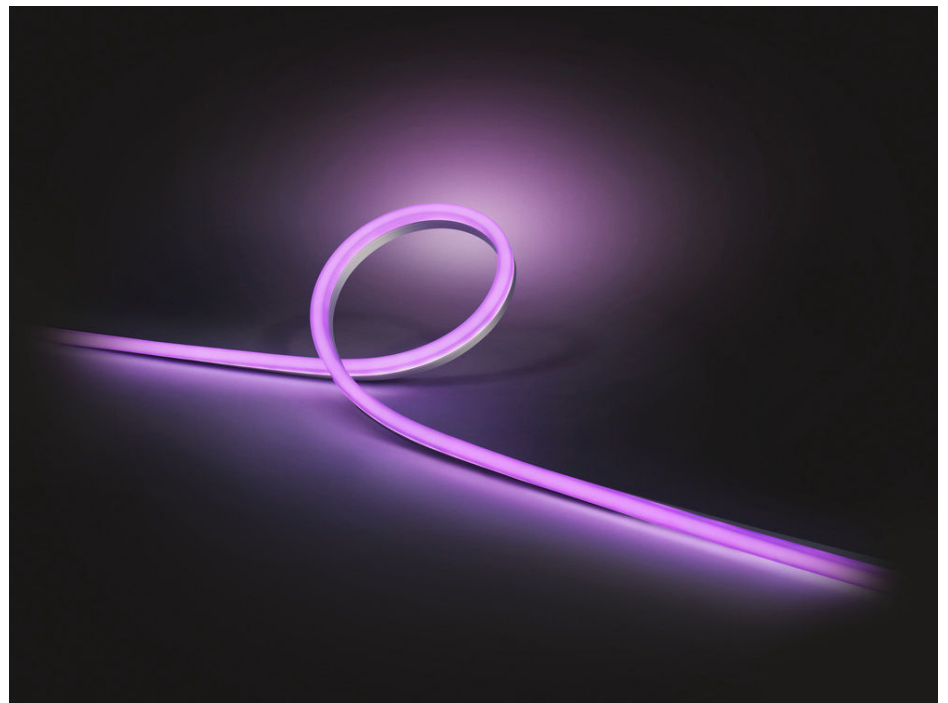

PHILIPS

Tira de luz para exteriores 2 metros

Hue White and Color
Ambiance

Tira de luz de 1 x 2 metros

Luz blanca y de colores

Unidad de fuente de
alimentación incl.

Control inteligente con Hue
Bridge*

8718699709839

Posibilidades ilimitadas

Personaliza tus espacios exteriores con una tira de luz Philips Hue para exteriores. Gracias a su brillo difuso perfecto, la tira LED flexible para exteriores es ideal para iluminación directa e indirecta.

Al ser completamente flexible, la tira de luz para exteriores te permite moldearla, adaptarla y manipularla como tú quieras. Colócala a lo largo de un sinuoso camino exterior o deja que suba por una pared o columna; puedes instalarla en cualquier lugar con los clips y tornillos que incluye.