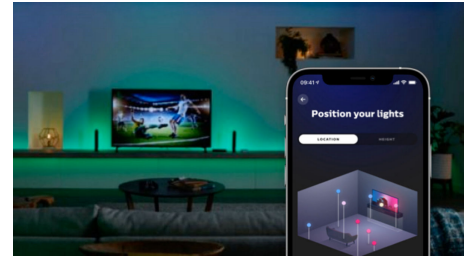

## 最多可連結 4 個 HDMI 裝置

同步調整器搭載四組 HDMI 輸入埠，讓您連接如遊戲機和串流裝置等媒體裝置，以便於將電視螢幕上的內容與 Philips Hue 燈光同步。由於內容必須先透過 HDMI 裝置通過同步調整器，因此同步調整器埠相容於智慧型電視應用程式。

## 在應用程式中進行個人化設定

打造專屬的休閒娛樂體驗。使用應用程式變更您的燈光設定，例如效果的亮度和速度，並定義預設啟動設定。

## 容易安裝、設定和使用

只要簡易安裝，就能輕鬆連線至您的橋接器並搭配任何電視與 HDMI 裝置使用同步調整器。您能以任何方式控制娛樂體驗和同步調整器：使用應用程式、產品上的控制鈕、任何紅外線電視遙控器或以 Amazon Alexa、Siri 和 Google Assistant 語音控制。