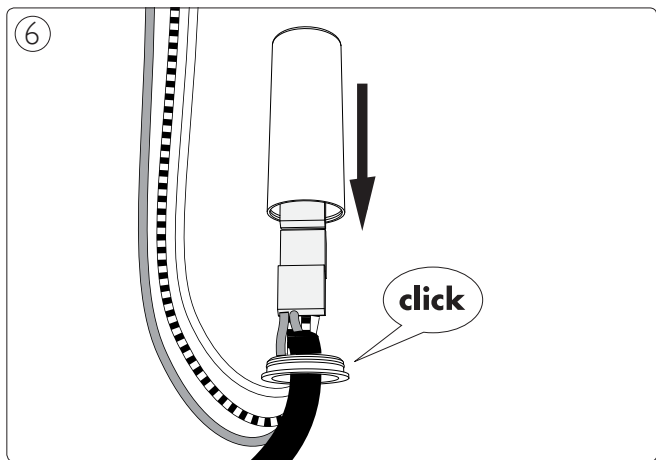

Incl.

MAX 3500W/230V

MAX 250V ~50Hz/16A

4

5

Philips Lighting Contact Centre
Int. Business Reply Service
I.B.R.S. / C.C.R.I. Numéro 10461
5600 VB Eindhoven
Pays-Bas / The Netherlands

www.philips.com/homelighting
☎ +800 7445 4775