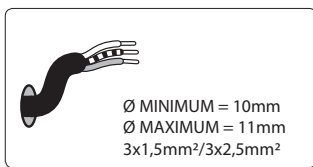

Incl.

MAX 3500W/230V

MAX 250V ~50Hz/16A

4

5

Philips Lighting Contact Centre
Int. Business Reply Service
I.B.R.S. / C.C.R.I. Numéro 10461
5600 VB Eindhoven
Pays-Bas / The Netherlands

www.philips.com/homelighting
☎ +800 7445 4775