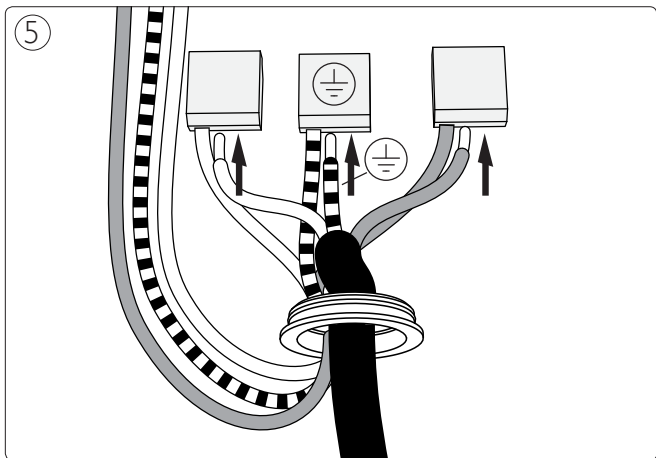

Incl.

MAX 3500W/230V

MAX 250V ~50Hz/16A

4

5

Philips Lighting Contact Centre
Int. Business Reply Service
I.B.R.S. / C.C.R.I. Numéro 10461
5600 VB Eindhoven
Pays-Bas / The Netherlands

www.philips.com/homelighting
☎ +800 7445 4775