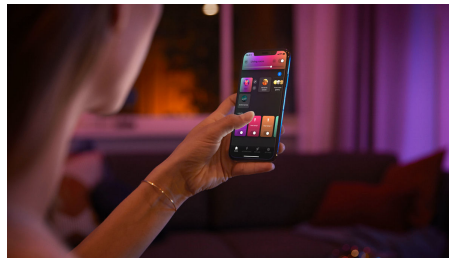

隨時隨地點亮生活

Hue Go 重點照明讓智慧型照明如影隨形。從增添一抹色彩點綴到營造情調的明亮焦點，Hue Go 重點照明都能提供完美氣氛。可當成獨立燈具使用，或使用 Hue Bridge 加入您的智慧照明設備。

無限可能

- 將電影、電視節目、音樂和遊戲與智慧型燈具進行同步
- 產品上的控制鍵
- 真正的可攜式智慧燈具
- 動態、自然的照明效果
- 使用應用程式或語音控制*

輕鬆實現智慧照明

- 透過 Bluetooth 應用程式，最多可控制 10 盞燈具
- 透過繽紛的智慧型燈具打造獨一無二的體驗
- 從暖黃光到冷白光，打造屬於您的氛圍
- 搭配日常生活所需的完美照明調配
- 使用 Bridge 釋放整套智慧照明功能

更換零件

- 本產品有更換零件

產品特點

將電影、電視節目、音樂和遊戲與智慧型燈具進行同步

透過讓螢幕上的動作或音樂節奏與智慧型燈具同步，將娛樂體驗帶到新境界。* 選擇您希望將燈具與電影、音樂 (包括我們的 Spotify 整合系列!)、電視節目或遊戲進行同步的方式，以及欣賞可調色功能燈光在休閒娛樂區中進行互動的方式。* 必須搭配 Hue Bridge

產品上的控制鍵

使用燈具上面的按鈕直接變更您的照明設定。按下按鈕即可輪流切換特殊的燈光場景，例如週日咖啡和魔法森林。按兩次並在第二次時按住不放可循環切換色彩。

真正的可攜式智慧燈具

Hue Go 可攜式智慧重點照明配備內建充電電池，讓您外出旅行時方便攜帶。旅行時將這盞燈帶出門，當成浪漫晚餐的明亮焦點，或帶到室外為夏日派對增添氣氛。享受 2.5 小時的出色智慧照明，或享有 18 小時的舒適燭光效果。

動態、自然的照明效果

用生動的燈光讓特殊時刻的氣氛更上一層樓。使用像是舒適燭光 (Cozy Candle)、週日咖啡 (Sunday Coffee)、靜思冥想 (Meditation)、魔法森林 (Enchanted Forest) 和夜之奇遇 (Night Adventure) 等動態光效營造任何情境的絕佳氛圍。

使用應用程式或語音控制*

Philips Hue 可搭配 Alice、Siri 和 Google Assistant 使用。不論您想要控制家中的單件式燈具或所有燈光，都可以聲控調暗、調亮燈光或改變燈光的顏色。語音控制需要 Philips Hue Bridge 和相容的夥伴裝置。

透過 Bluetooth 應用程式，最多可控制 10 盞燈具

透過 Hue Bluetooth 應用程式，您可控制家中任一房間的 Hue 智慧型燈具。新增多達 10 盞智慧型照明燈具，只要輕觸一下行動裝置上的按鈕，即可控制所有燈具。