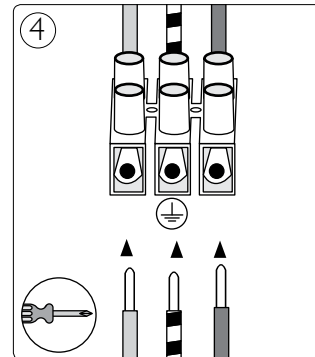

17209/**/16

Gebruiksaanwijzing
Notice d'emploi
Benutzerhandbuch
User manual
Manual de usuario
Manual do usuário

Incl.

3 x Luxeon Rebel
Powered

PHILIPS

Philips Lighting Contact Centre
Int. Business Reply Service
I.B.R.S. / C.C.R.I. Numéro 10461
5600 VB Eindhoven
Pays-Bas / The Netherlands