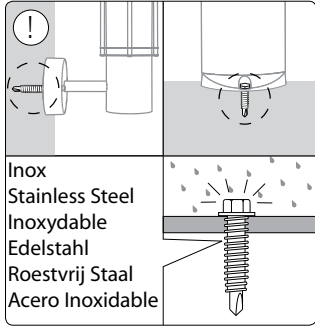

17209/**/16

Gebruiksaanwijzing
Notice d'emploi
Benutzerhandbuch
User manual
Manual de usuario
Manual do usuário

Incl.

3 x Luxeon Rebel
Powered

PHILIPS

Philips Lighting Contact Centre
Int. Business Reply Service
I.B.R.S. / C.C.R.I. Numéro 10461
5600 VB Eindhoven
Pays-Bas / The Netherlands