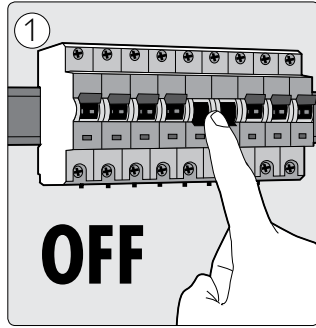

17209/**/16

Gebruiksaanwijzing
Notice d'emploi
Benutzerhandbuch
User manual
Manual de usuario
Manual do usuário

Incl.

3 x Luxeon Rebel
Powered

PHILIPS

Philips Lighting Contact Centre
Int. Business Reply Service
I.B.R.S. / C.C.R.I. Numéro 10461
5600 VB Eindhoven
Pays-Bas / The Netherlands