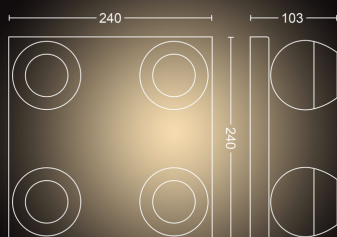

PHILIPS

Buckram négyes
szpotlámpa

Hue White ambiance

GU10 LED-fényforrást tartalmaz

Bluetooth-vezérlés
alkalmazáson keresztül

Hue Dimmer switch mellékelve

További lehetőségekért Hue
Bridge eszközzel bővíthető

50474/31/P6