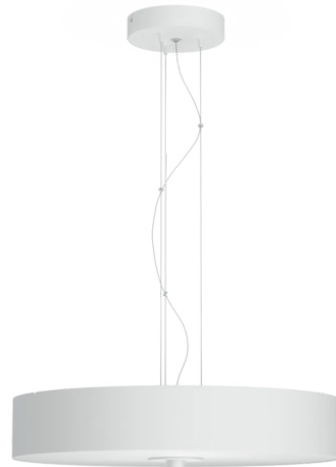

PHILIPS

Fair függeszték

Hue White ambiance

Integrált LED

Bluetooth-vezérlés
alkalmazáson keresztül

Hue Dimmer switch mellékelve

További lehetőségekért Hue
Bridge eszközzel bővíthető

40339/31/P6

Intelligens világítás egyszerűen

A felfelé és lefelé is világító Philips Hue White Ambiance Fair fehér függesztett lámpa meleg és hideg árnyalatú fehér fényt és beépített fényrecepteket kínál a napi rutinokhoz. A fények azonnal kapcsolhatók a tartozék Hue fényerő-szabályozó kapcsolóval vagy Bluetooth segítségével. A Hue Bridge használatával még több intelligens világítási funkció közül válogathat.

Fénypontok

Telepítést nem igénylő fényerő-szabályozás

Vezérelje a Philips Hue lámpákat közvetlenül a fényerő-szabályozós kapcsolóról. Be- és kikapcsolhatja a lámpákat, válthat a négy különböző fényrecept között, valamint beállíthatja a megfelelő fényerőt. Az elhelyezése gyors, egyszerű és problémamentes. Csak rögzítse a kapcsolót tetszés szerint bárhova a hátlapon található csavarok vagy ragasztószalag segítségével. Csak párosítani kell a kapcsolót és a lámpát, valamint el kell helyezni a kapcsolót a lakás bármely pontján. Ennyi az egész!