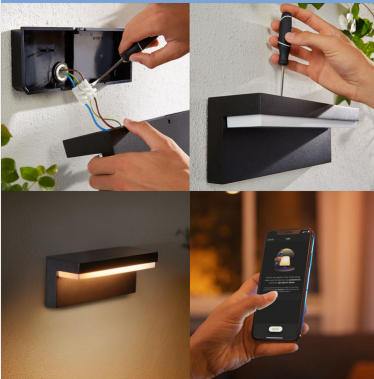

PHILIPS

Nyro kültéri falilámpa

Hue White and color
ambiance

Integrált LED

Fehér és színes fény

Hálózati tápellátású

Intelligens szabályozás Hue
Bridge-dzsel*

17456/30/P7

Korlátlan lehetőségek

Egészítse ki kültéri világítási rendszerét a Nyro falilámpával, amely lefele irányított fényével diszkrét fényhatást hoz létre mind fehér, mind a 16 millió szín valamelyikében!

Korlátlan lehetőségek

Teljes körű vezérlés okos eszközről a Hue Bridge segítségével

- Philips Hue bridge szükséges

Kifejezetten kültérre tervezve

- Időjárásálló (IP44)
- Kiváló minőségű alumínium, és kiváló szintetikus anyagok