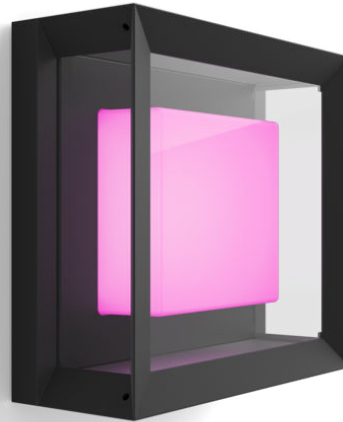

PHILIPS

Econic 室外壁燈

Hue White 及 Color
Ambiance

整合式 LED

白色和彩色燈光

市電電源

透過 Hue 橋接器智慧控制*

17438/30/P7

無限可能

將 Hue 系統拓展至戶外。Econic 壁燈可連接您現有的 Hue bridge，使用各種功能，包括離家控制與日常作息設定，隨心營造燈光氛圍。未隨附 Hue bridge

無限可能

- 利用 1600 萬色妝點戶外空間
- 暖白光與冷白光助您放鬆
- 為特殊場合提供特別的燈光

輕鬆操控且舒適無比

- 設定計時器，享受便利生活
- 依您想要的方式控制
- 無論在室內或外出時皆可智慧控制
- 設定燈光，歡迎您回家

從智慧型裝置使用 Hue 橋接器全面控制

- 需要飛利浦 Hue 橋接器

專為戶外空間設計

- 耐候 (IP44)
- 高品質鋁合金與強化玻璃
- 高照明輸出

產品特點

妝點戶外空間

Philips Hue 戶外照明可讓您盡情施展魔法。恣意玩轉 1600 萬色及應有盡有的白光色調，創造您想要的效果。打亮物體、樹葉或走道，讓您的空間更加亮眼出眾。使用 Hue 應用程式儲存您最愛的照明設定，只要用手指輕點一下，即可隨時叫出設定。

高照明輸出

這款 Philips Hue 燈具可提供充足的照明輸出，以舒適的光線照亮您的花園。這款 Philips Hue 燈具可打亮大門入口、增添更多氣氛、為您營造各式情境，將戶外空間的美感推向嶄新境界。

規格

設計與外型

- 顏色: 黑色
- 材質: 玻璃

隨附額外功能/配件

- 可透過 Hue 應用程式與開關調光: 是

照明特性