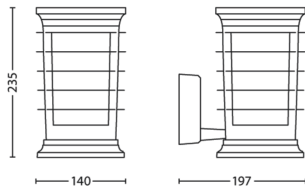

PHILIPS

Sienas lampa

myGarden

Patio

Pelēka

15280/54/PN