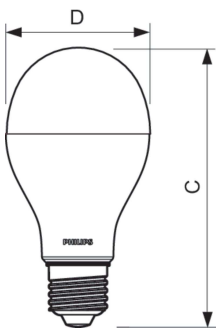

Lampes CorePro LEDbulb forme classique

Mécanique et boîtier

Finition ampoule	Dépoli
Forme de la lampe	A67 [A 67 mm]

Approbation et application

Consommation d'énergie kWh/1 000 h	16 kWh
EyeComfort	Oui

Données du produit

Nom du produit de la commande	CorePro LEDbulb ND 15.5-120WA67E27 840FR

Nom de produit complet	CorePro LEDbulb ND 15.5-120WA67E27 840FR
Code EOC	871869966218900
Code de commande	66218900
Code 12NC	929002047902
Quantité par pack	1
Code EAN – Produit/Boîte	8718699662189
Conditionnement par carton	10
Codes EAN/UPC – Boîte	8718699662196

Schéma dimensionnel

Product	D	C
CorePro LEDbulb ND 15.5-120WA67E27 840FR	68 mm	132 mm