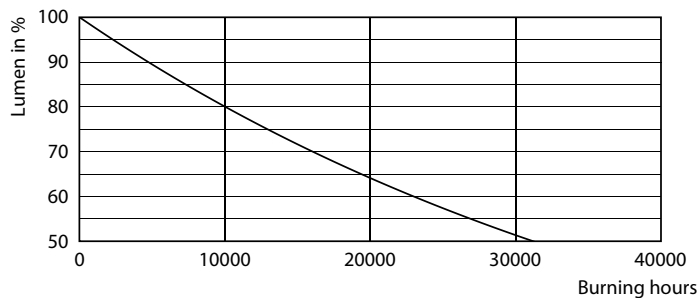

Lumen Maintenance Diagram - CorePro LEDbulb ND 15.5-120WA67E27 840FR