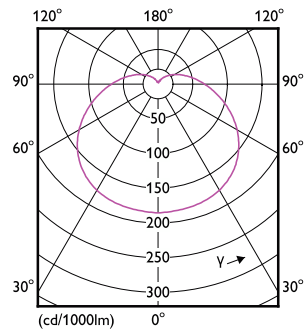

General uniform lighting - CorePro LEDbulb ND 15.5-120WA67E27 840FR

Light Distribution Diagram - CorePro LEDbulb ND 15.5-120WA67E27 840FR