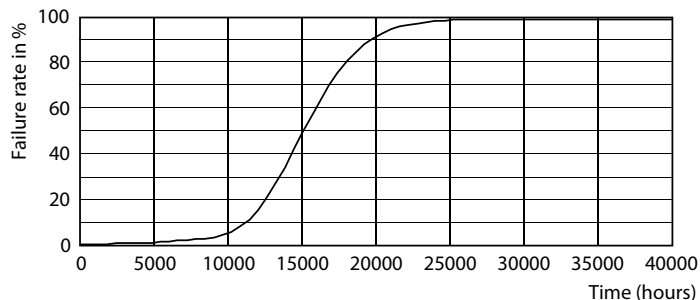

Durée de vie

Life Expectancy Diagram - CorePro LEDbulb ND 15.5-120WA67E27 840FR